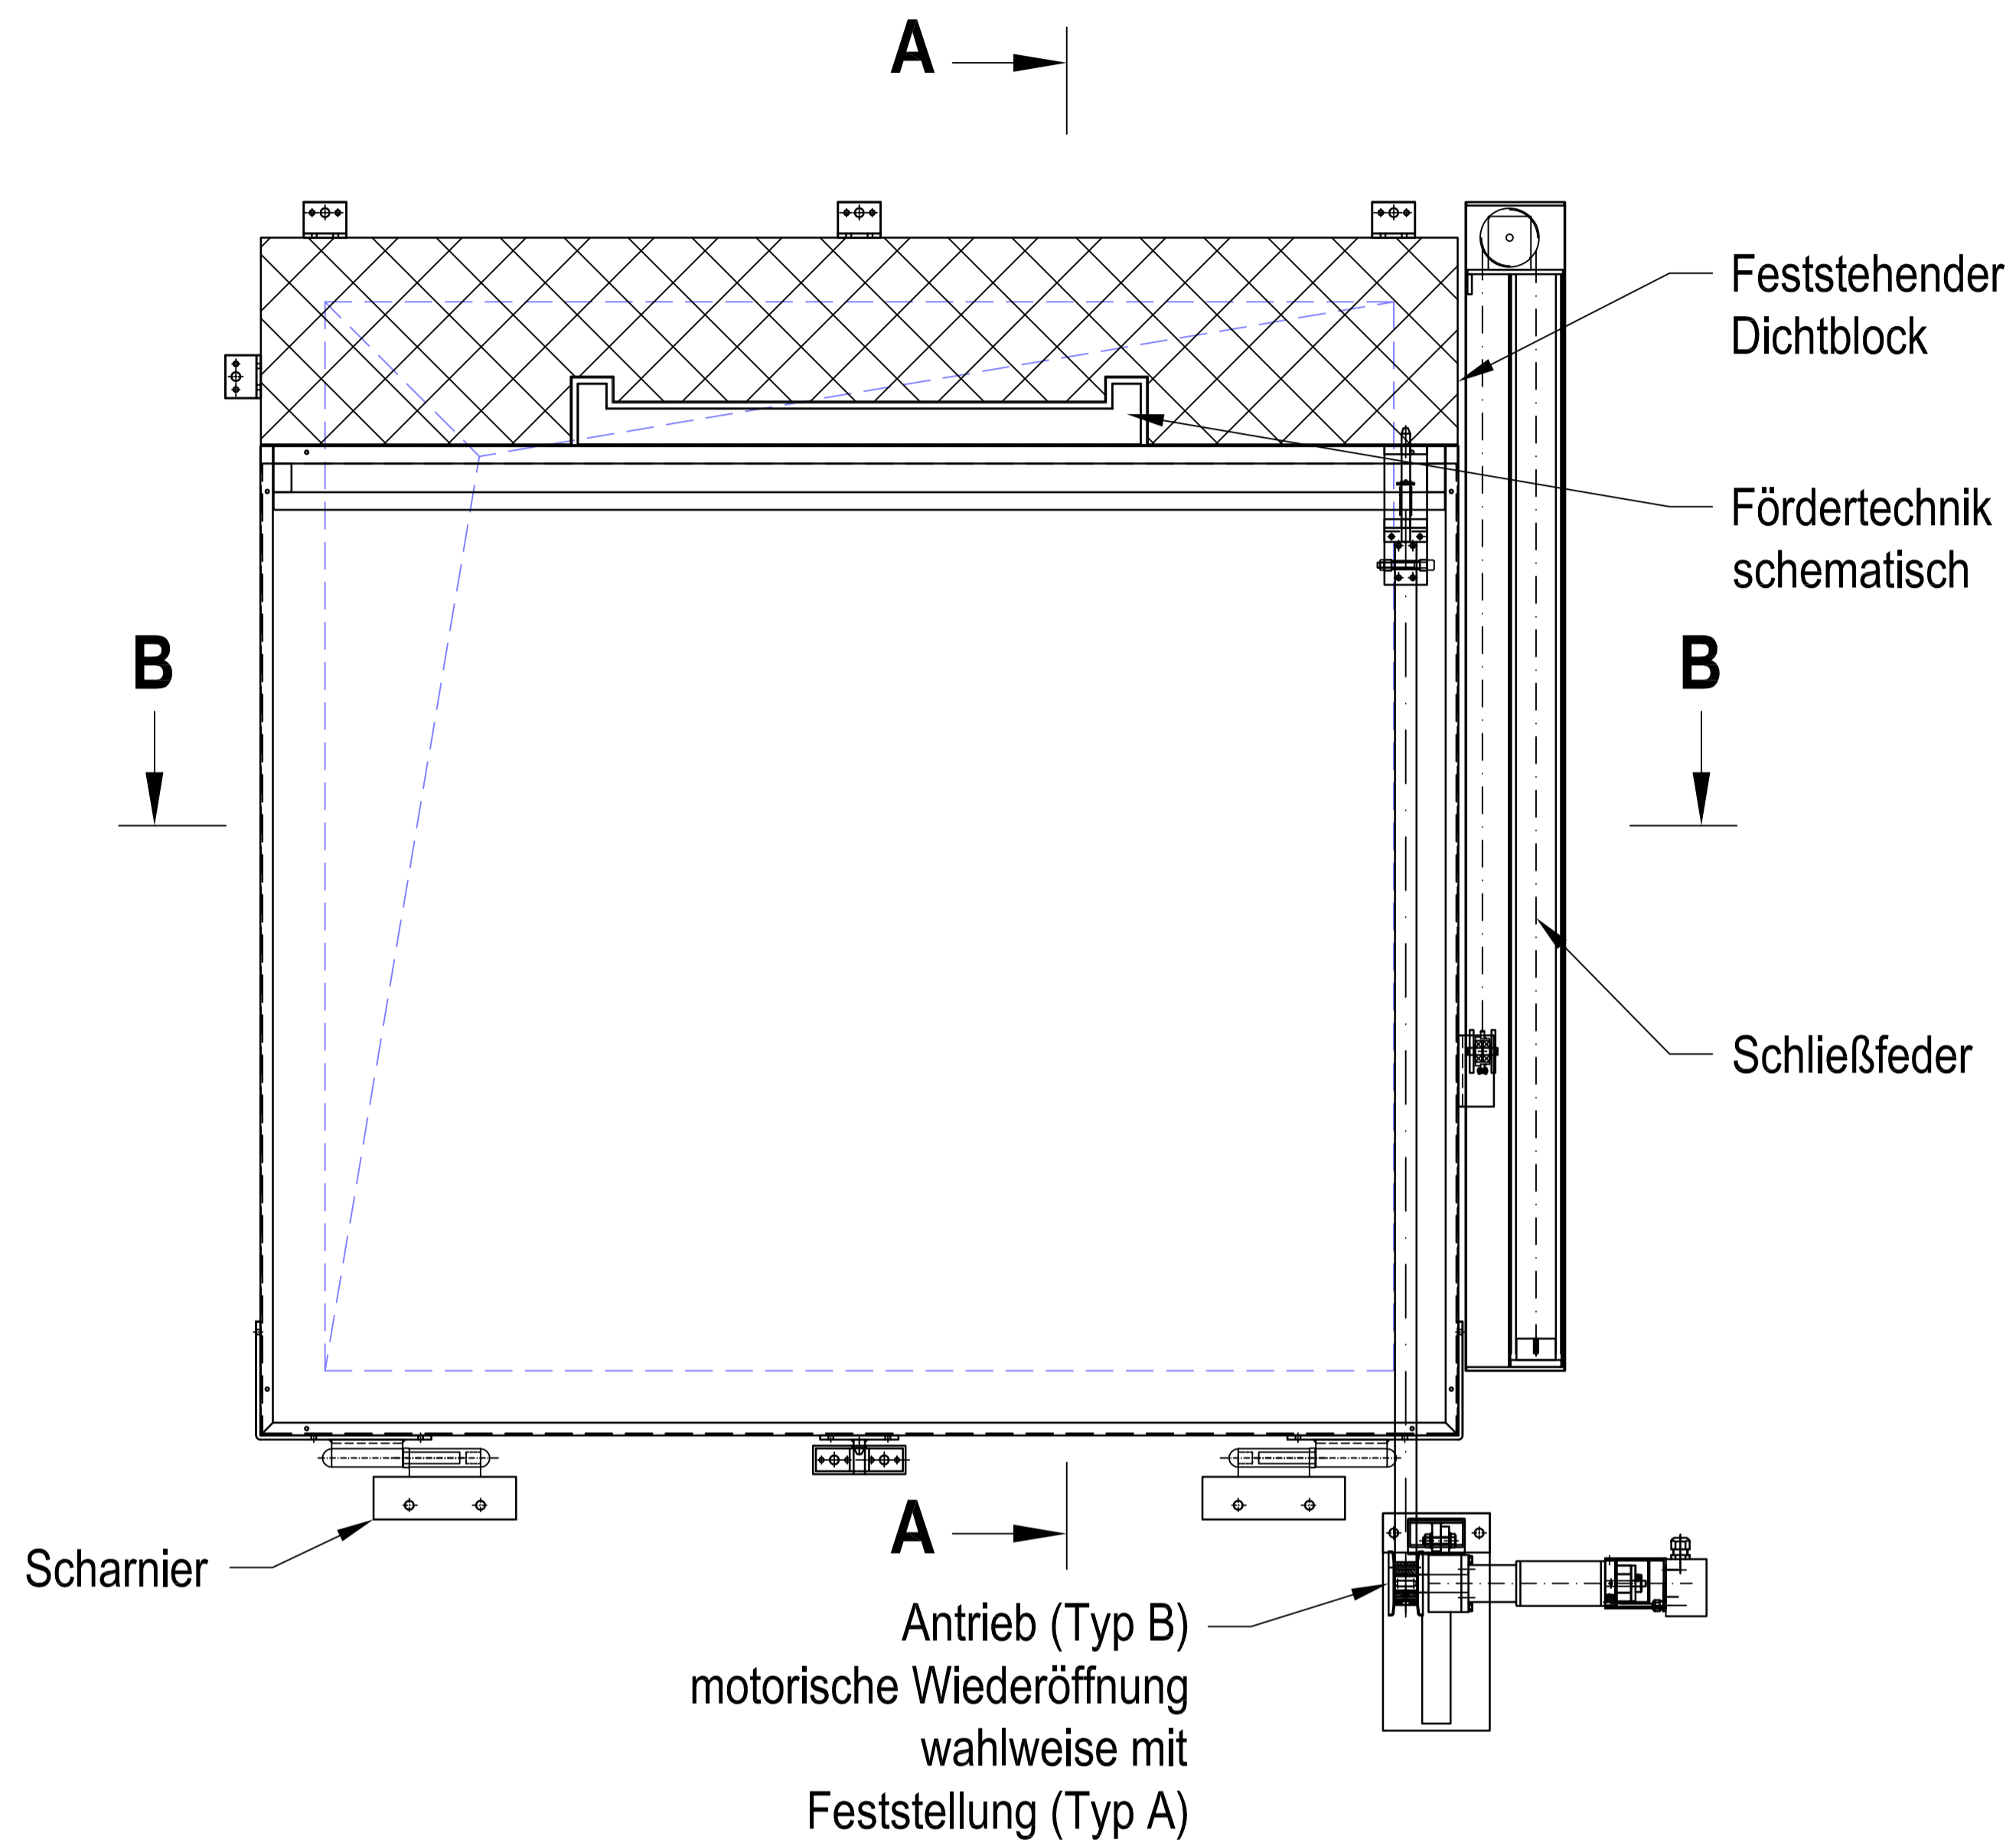

Förderanlagenabschluss "abs EI90 SWING", von unten nach oben klappend, ungetrennte Fördertechnik

[mm]

Verwendbarkeitsnachweise:

- 🇪🇺 ETA- im Zulassungsverfahren;
- 🇨🇭 VKF Nr. 22766

Abweichende Abmessungen auf Anfrage!

Achtung:

Die dargestellte Maße sind Standardmaße. Diese können in einem gewissen Rahmen an bauliche Gegebenheiten angepasst werden. Alle Angaben und Abbildungen sind unverbindlich. Technische Änderungen sind vorbehalten.