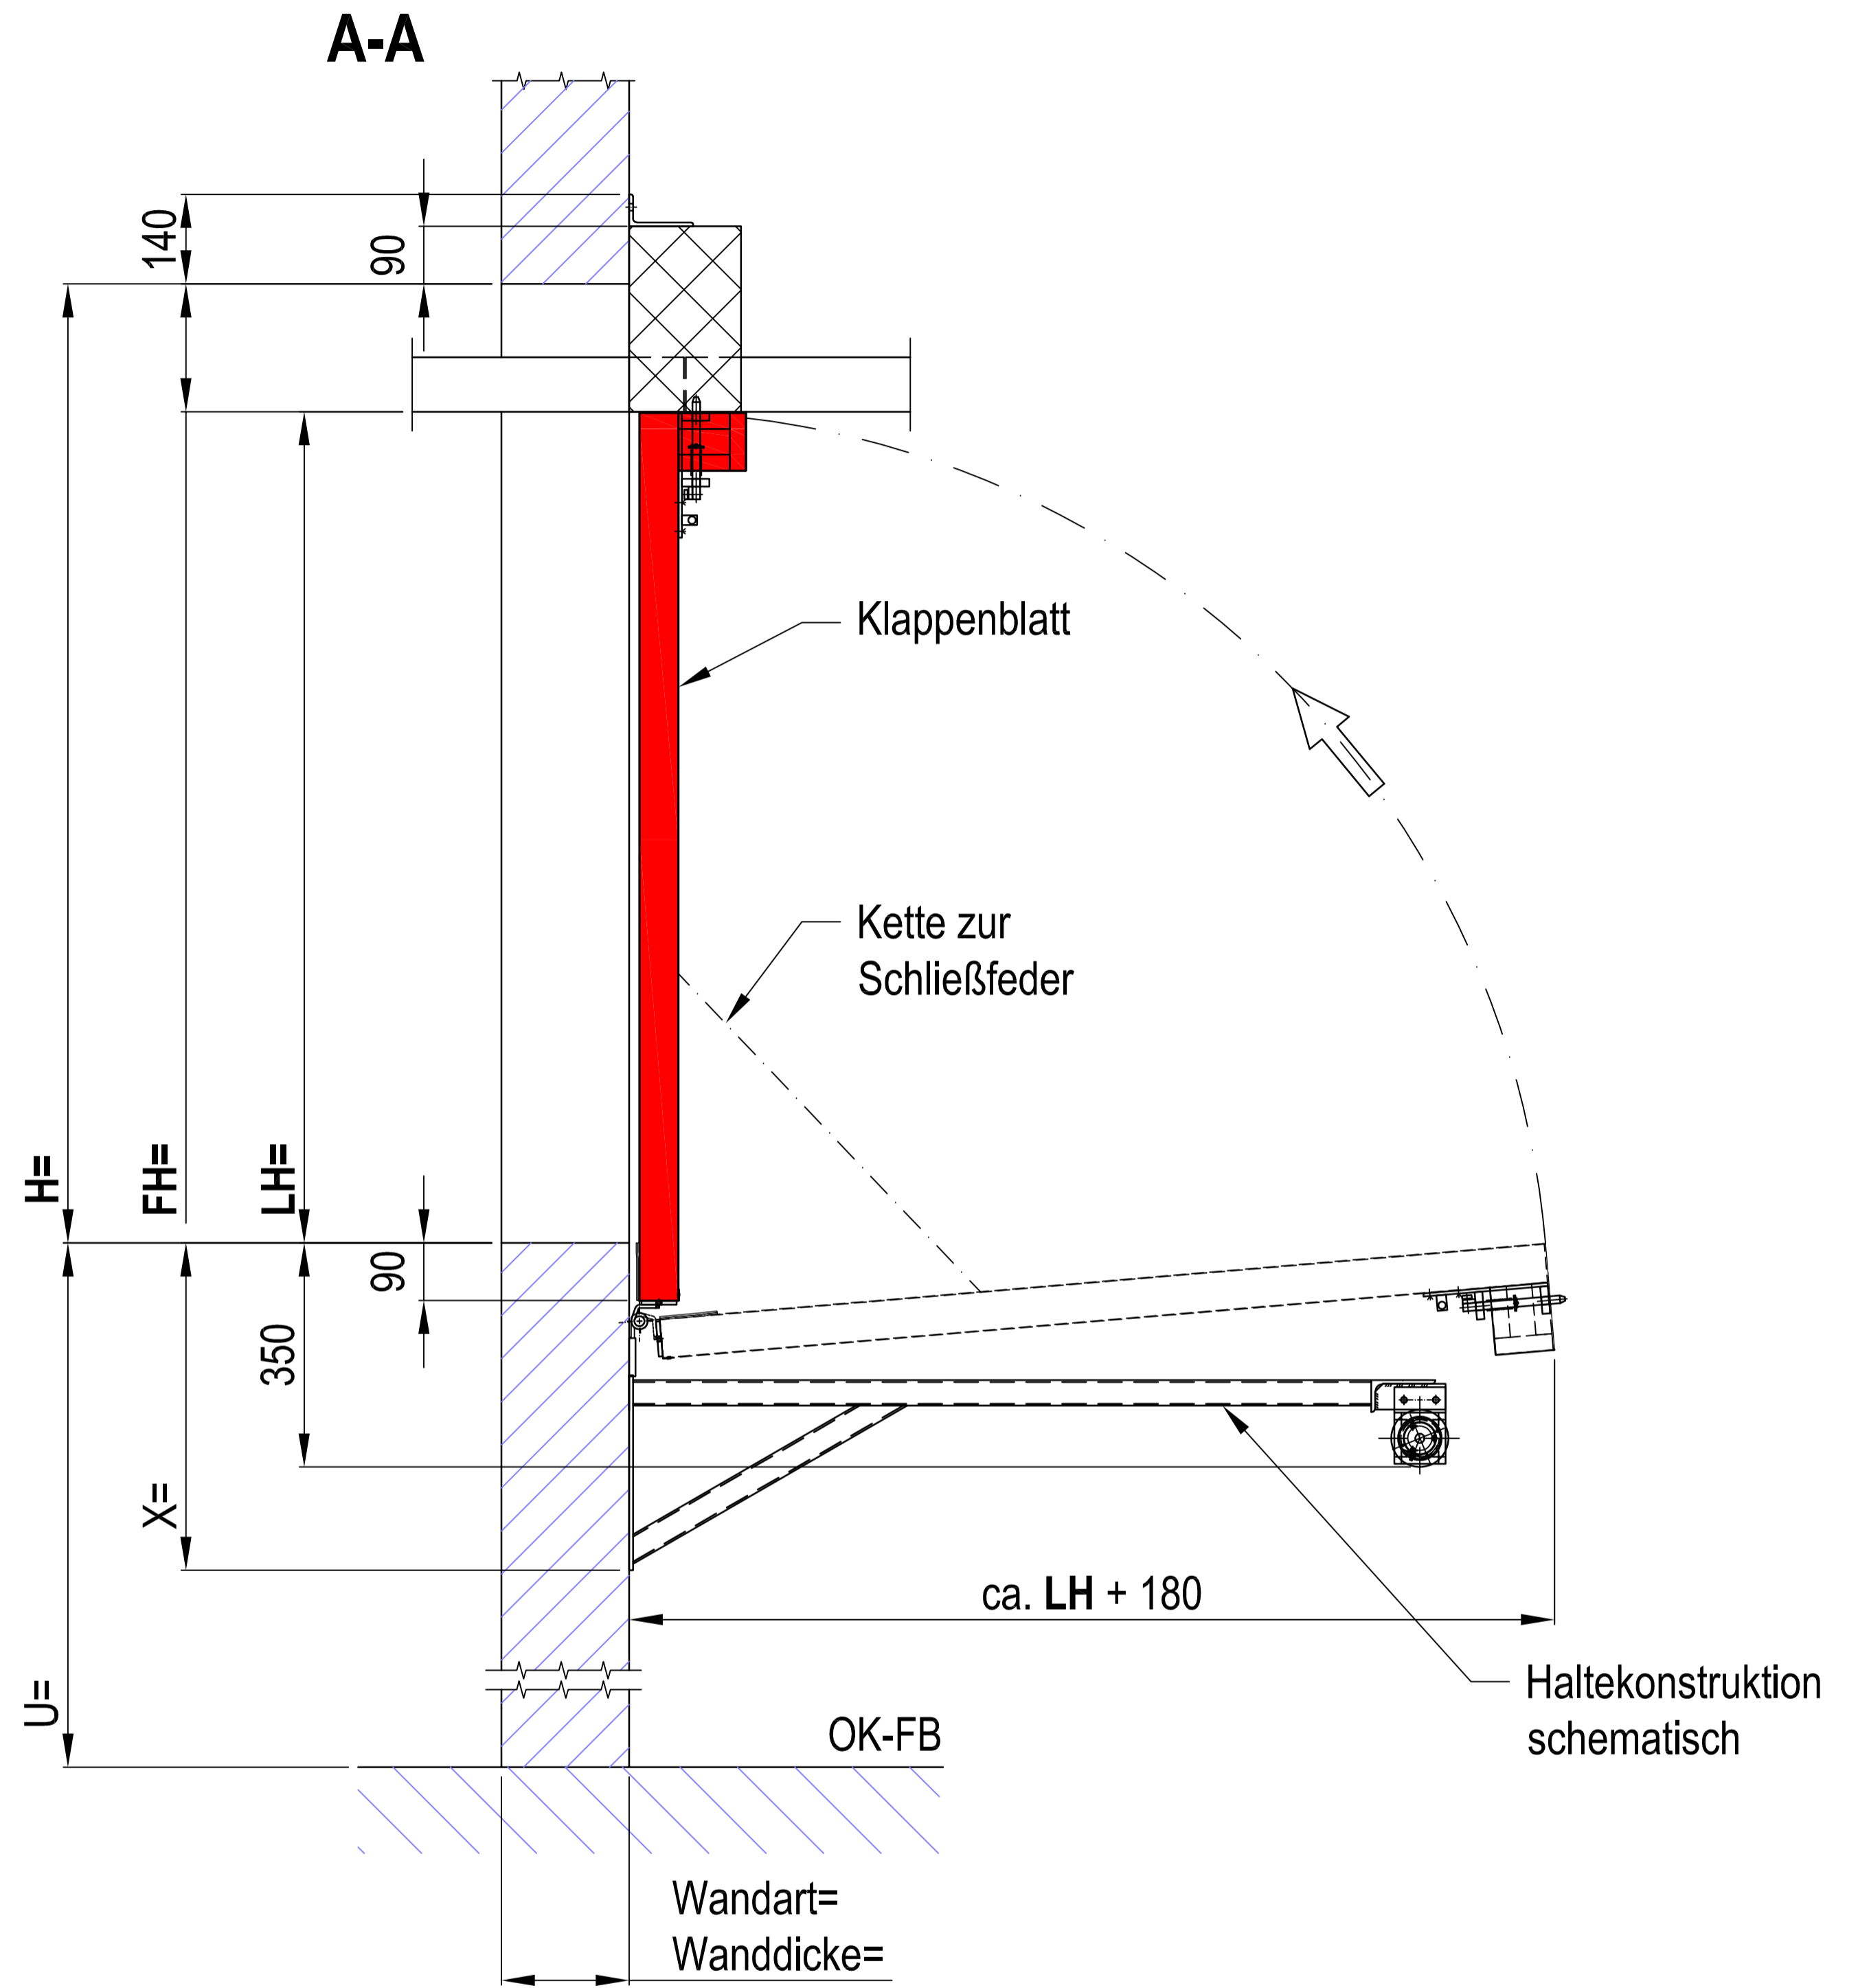

Förderanlagenabschluss "abs EI90 SWING", von unten nach oben klappend, ungetrennte Fördertechnik

[mm]

Verwendbarkeitsnachweise:

- 🇪🇺 ETA- im Zulassungsverfahren;
- 🇨🇭 VKF Nr. 22766

Abweichende Abmessungen auf Anfrage!

Achtung:

Die dargestellte Maße sind Standardmaße. Diese können in einem gewissen Rahmen an bauliche Gegebenheiten angepasst werden. Alle Angaben und Abbildungen sind unverbindlich. Technische Änderungen sind vorbehalten.