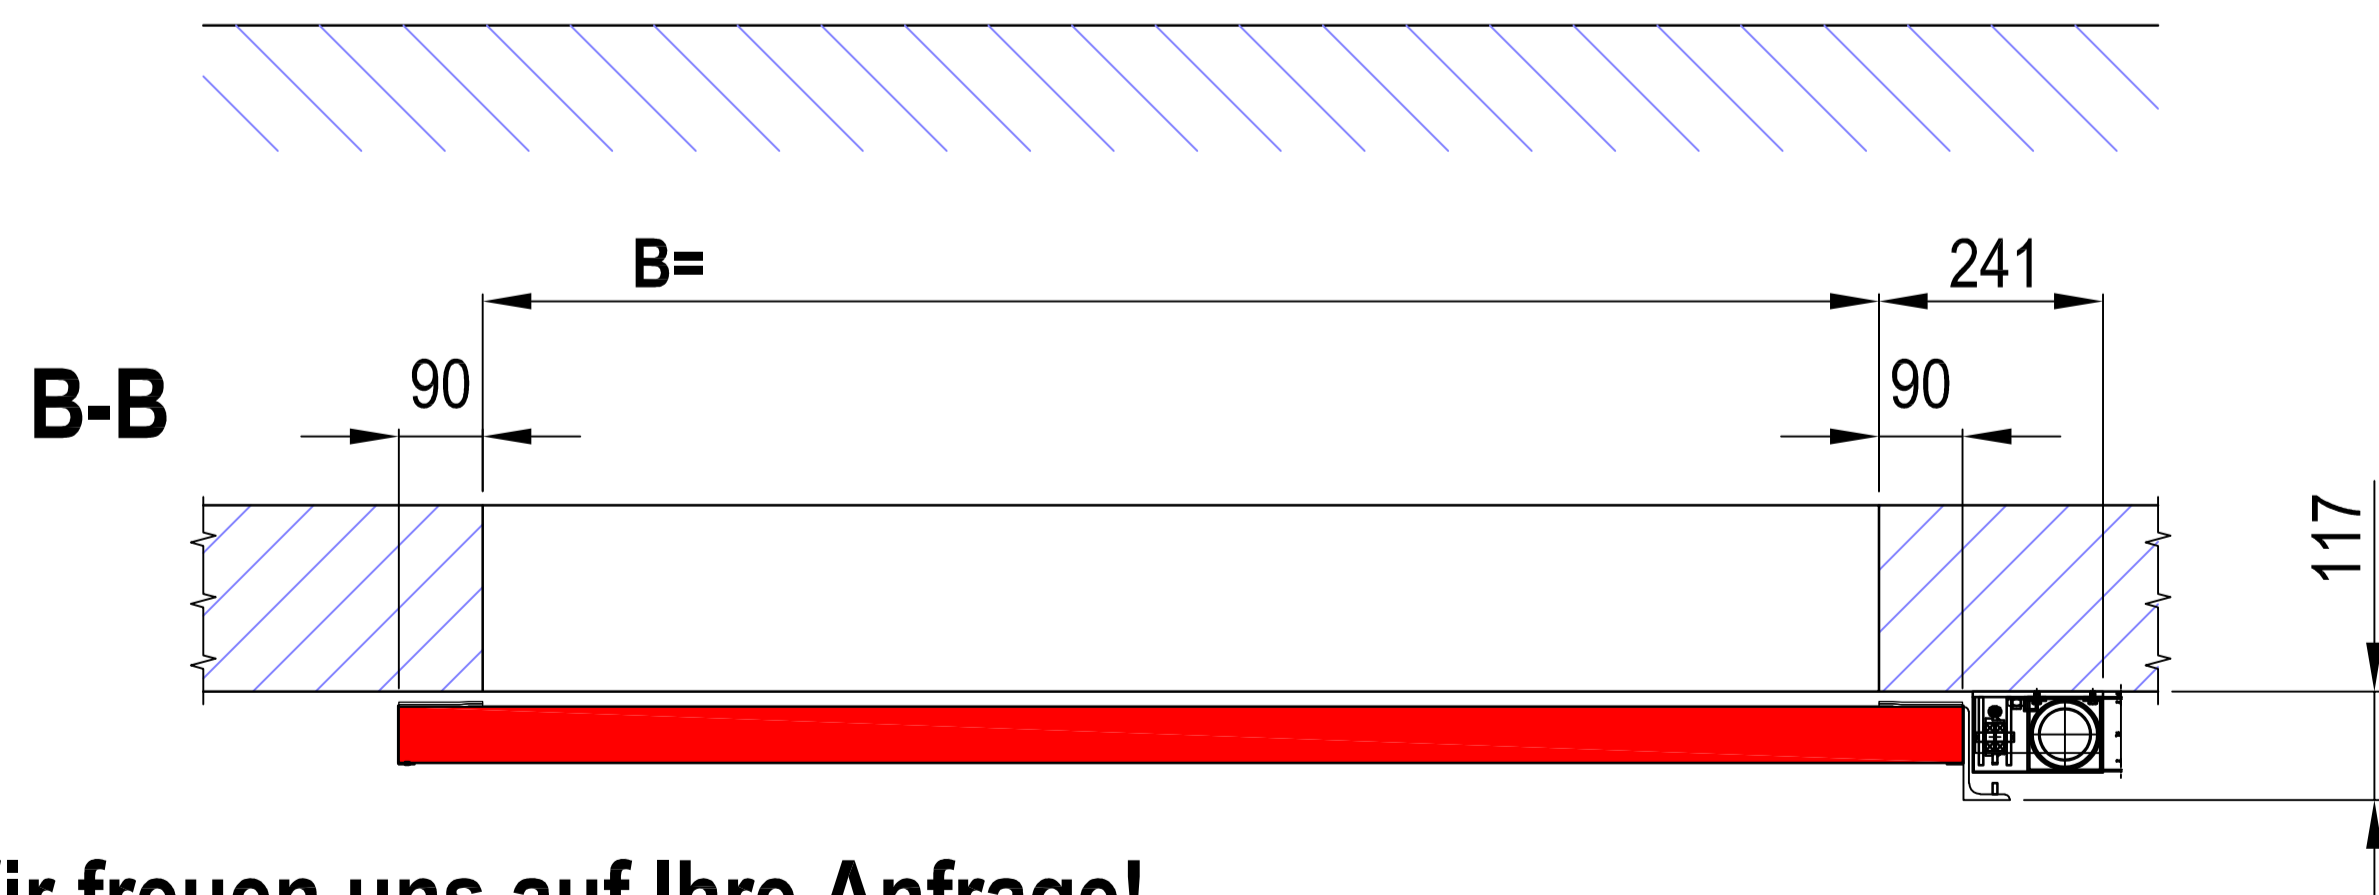

Förderanlagenabschluss "abs EI90 SWING", von unten nach oben klappend, ungetrennte Fördertechnik

[mm]

Verwendbarkeitsnachweise:

- 🇪🇺 ETA- im Zulassungsverfahren;
- 🇨🇭 VKF Nr. 22766

Abweichende Abmessungen auf Anfrage!

Achtung:

Die dargestellte Maße sind Standardmaße. Diese können in einem gewissen Rahmen an bauliche Gegebenheiten angepasst werden. Alle Angaben und Abbildungen sind unverbindlich. Technische Änderungen sind vorbehalten.