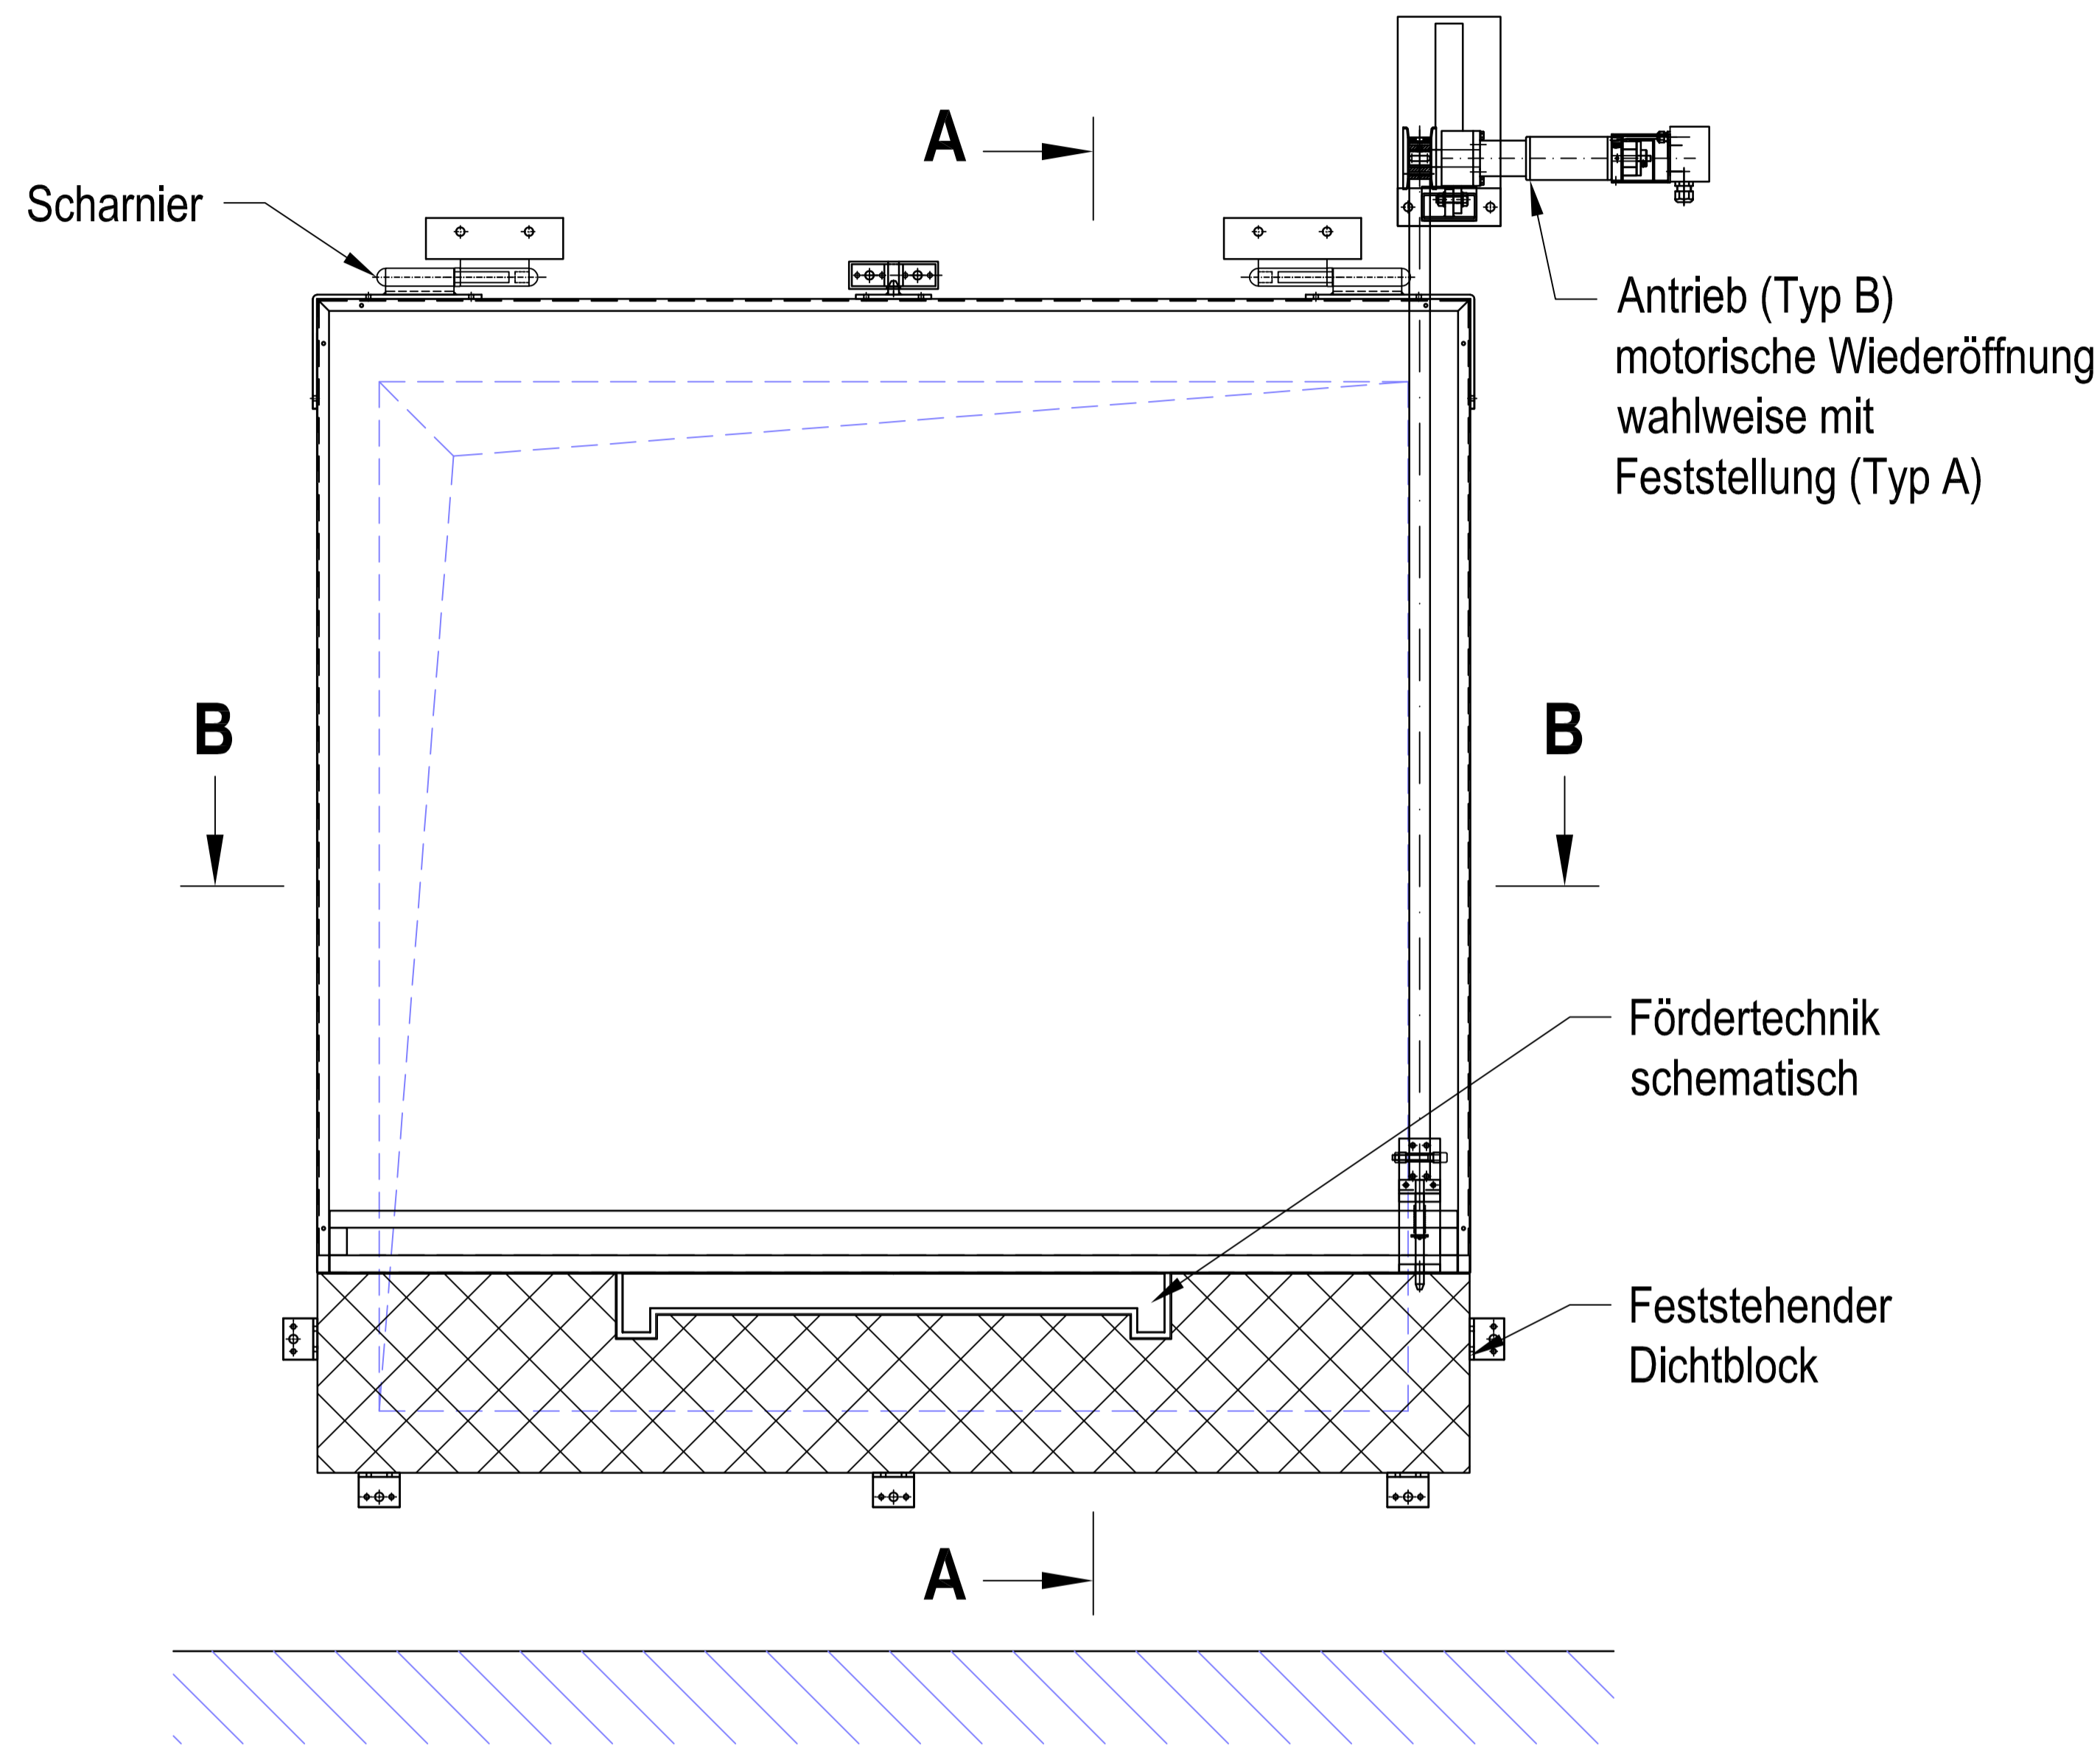

Förderanlagenabschluss "abs EI90 SWING", von oben nach unten klappend, ungetrennte Fördertechnik

[mm]

Verwendbarkeitsnachweise:
 [EU Flag] ETA- im Zulassungsverfahren;
 [CH Flag] VKF Nr. 22766
 Abweichende Abmessungen auf Anfrage!

Achtung:
 Die dargestellte Maße sind Standardmaße.
 Diese können in einem gewissen Rahmen an
 bauliche Gegebenheiten angepasst werden.
 Alle Angaben und Abbildungen sind unverbindlich.
 Technische Änderungen sind vorbehalten.