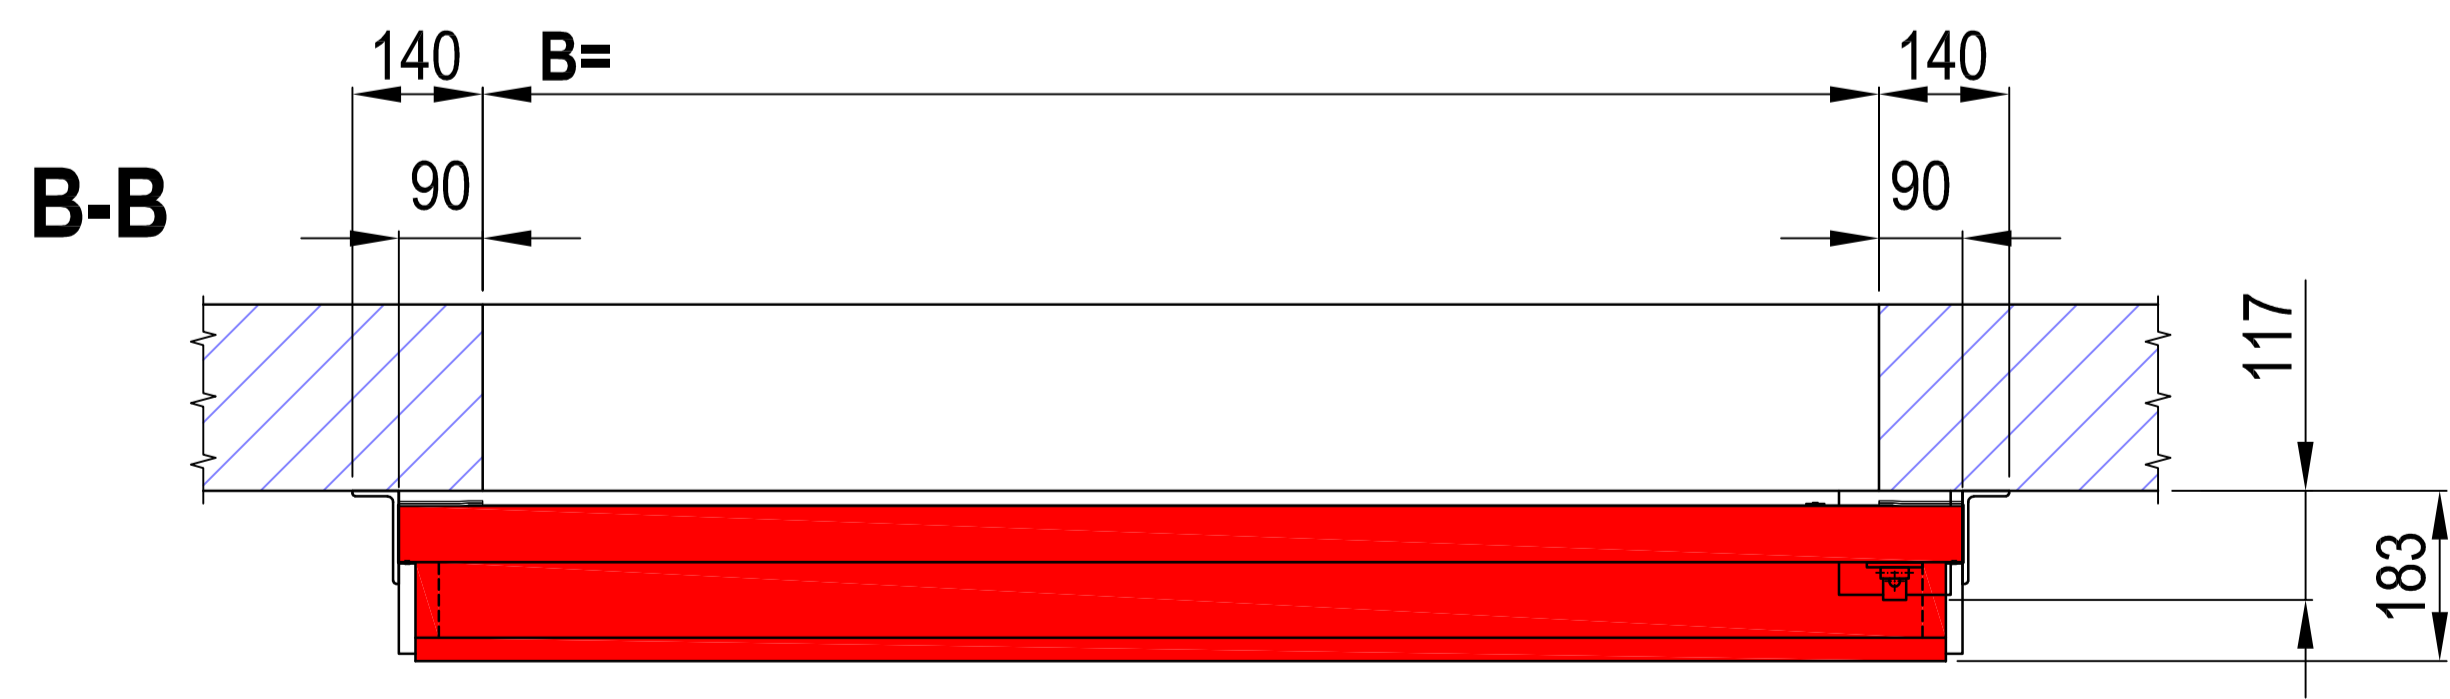

Förderanlagenabschluss "abs EI90 SWING", von oben nach unten klappend, ungetrennte Fördertechnik

[mm]

Verwendbarkeitsnachweise:
 [EU Flag] ETA- im Zulassungsverfahren;
 [CH Flag] VKF Nr. 22766
 Abweichende Abmessungen auf Anfrage!

Achtung:
 Die dargestellte Maße sind Standardmaße.
 Diese können in einem gewissen Rahmen an
 bauliche Gegebenheiten angepasst werden.
 Alle Angaben und Abbildungen sind unverbindlich.
 Technische Änderungen sind vorbehalten.