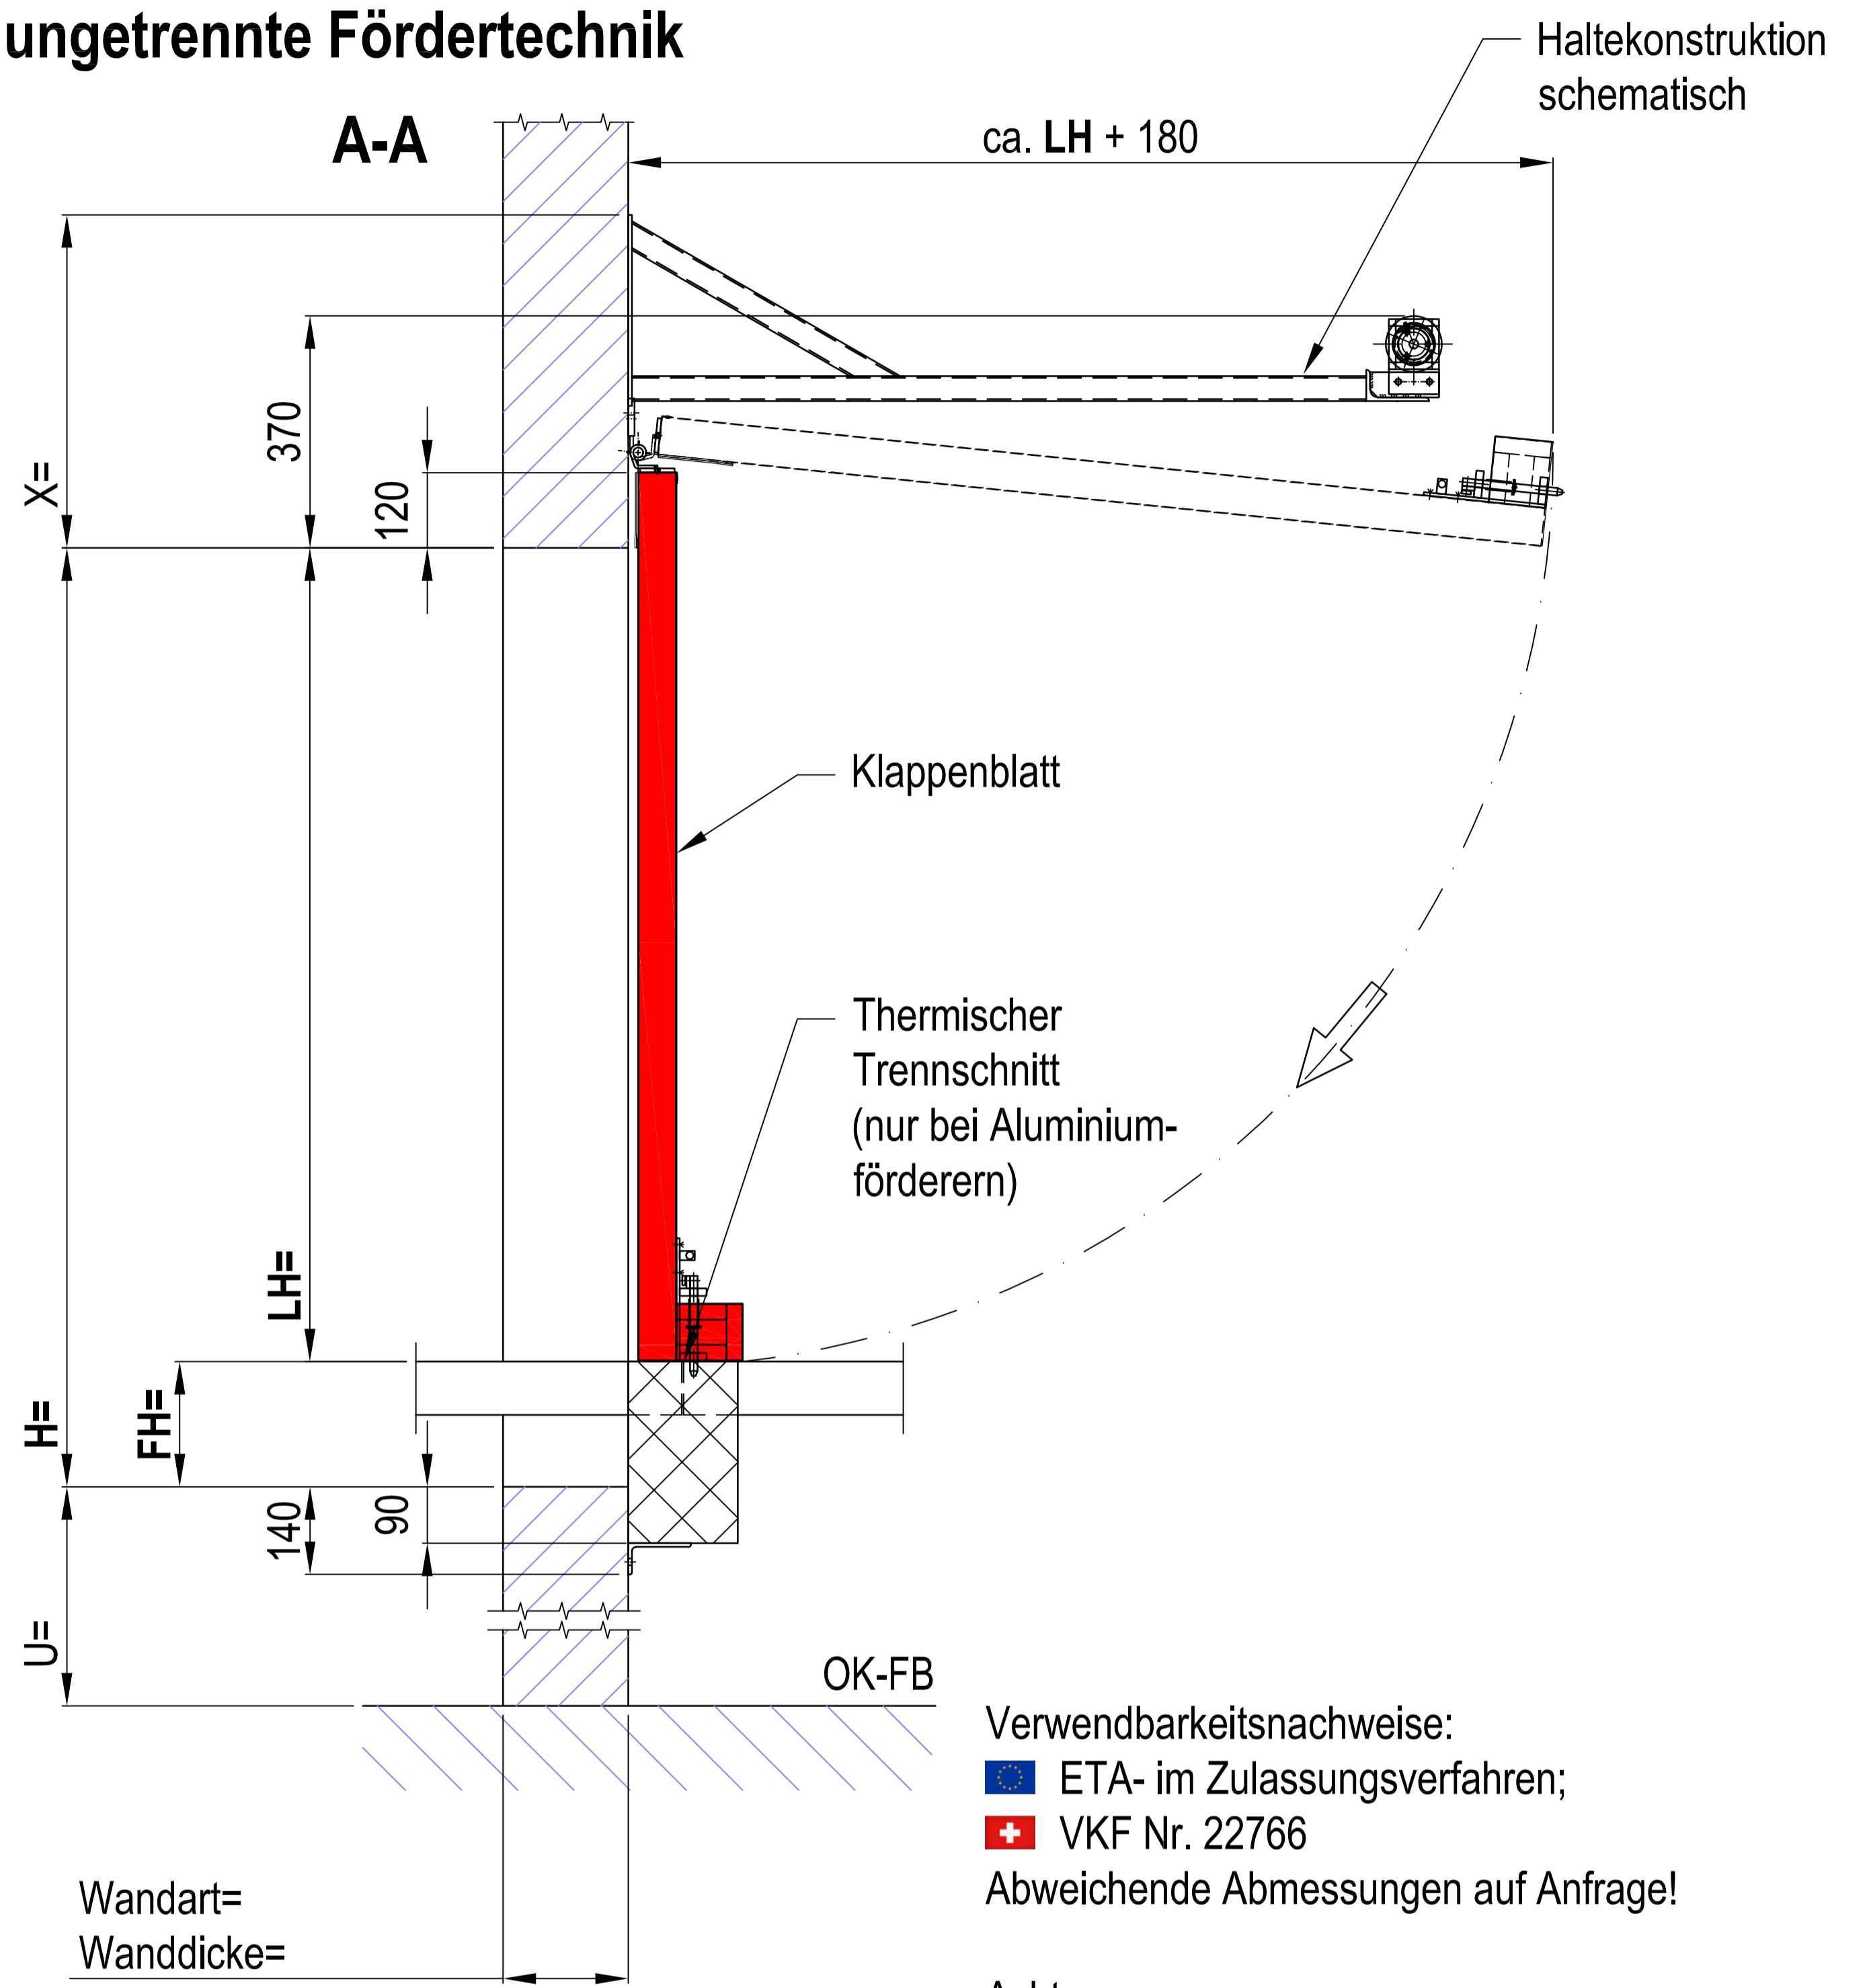

Förderanlagenabschluss "abs EI90 SWING", von oben nach unten klappend, ungetrennte Fördertechnik

[mm]

Verwendbarkeitsnachweise:
 [EU Flag] ETA- im Zulassungsverfahren;
 [CH Flag] VKF Nr. 22766
 Abweichende Abmessungen auf Anfrage!

Achtung:
 Die dargestellte Maße sind Standardmaße.
 Diese können in einem gewissen Rahmen an
 bauliche Gegebenheiten angepasst werden.
 Alle Angaben und Abbildungen sind unverbindlich.
 Technische Änderungen sind vorbehalten.