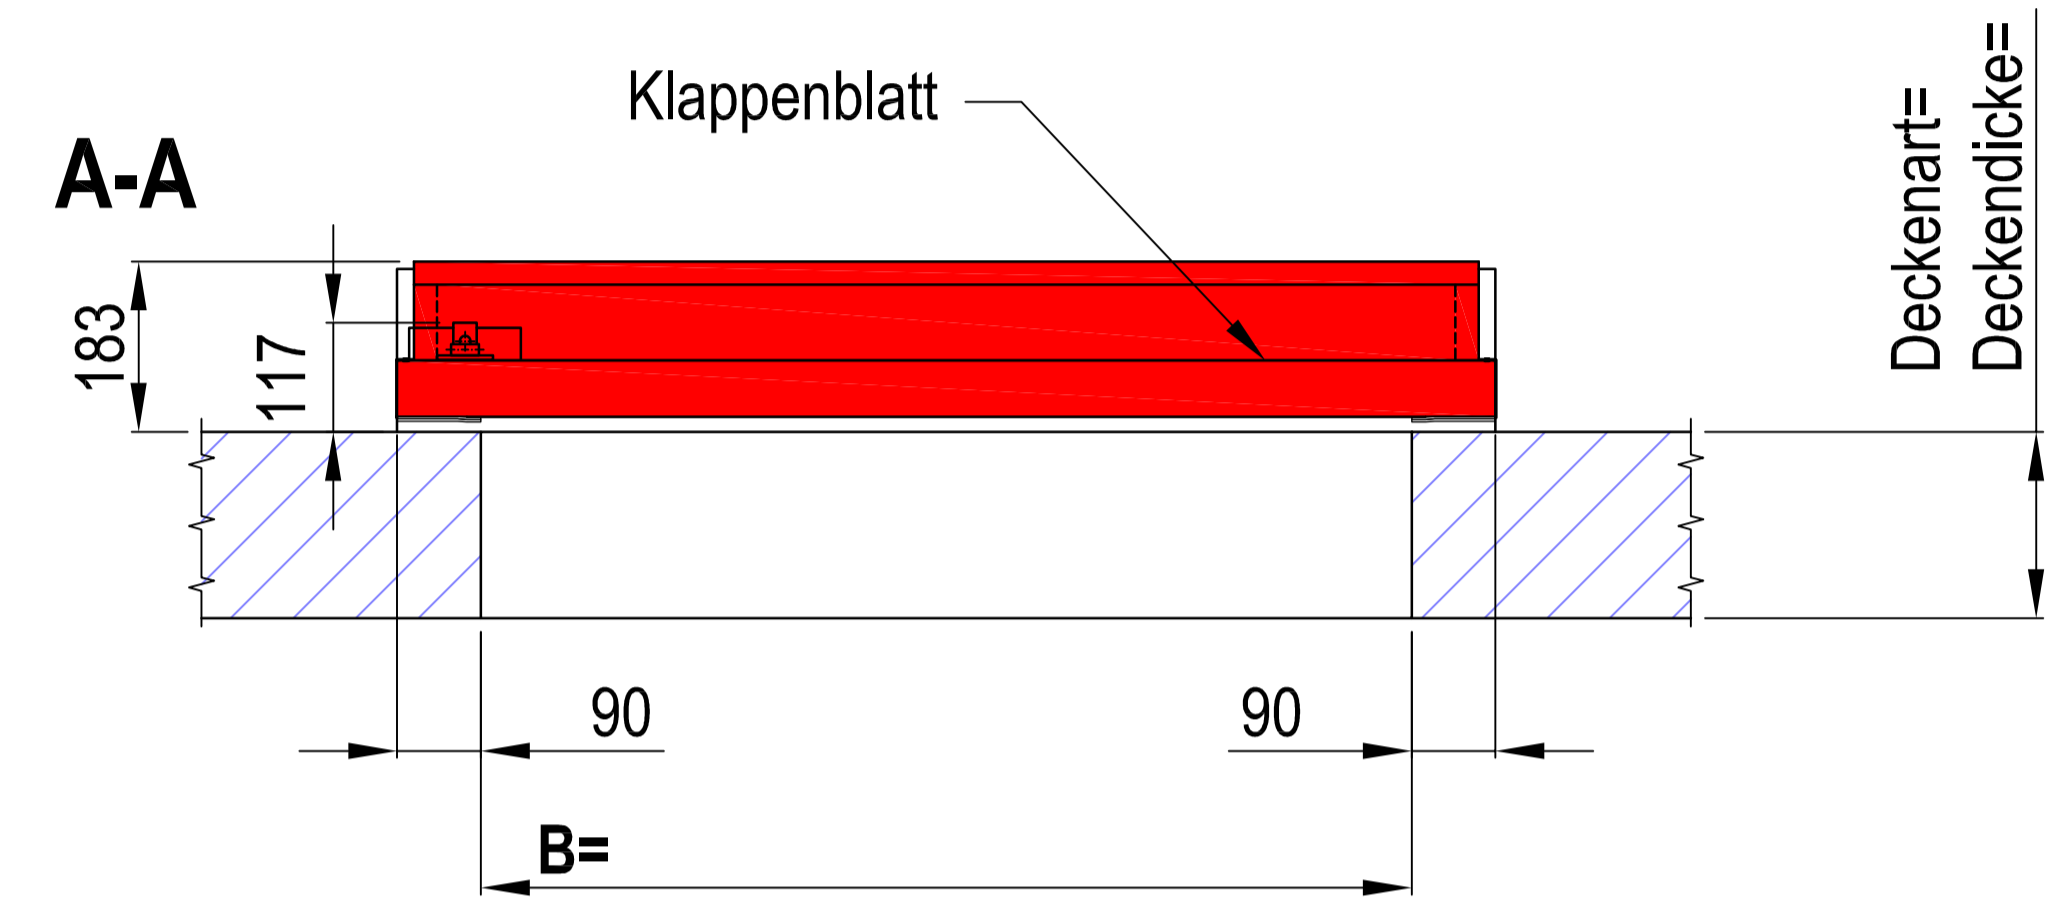

Förderanlagenabschluss "abs EI90 SWING", auf dem Boden klappend, ungetrennte Fördertechnik

[mm]

Verwendbarkeitsnachweise:

ETA- im Zulassungsverfahren;

VKF Nr. 22766

Abweichende Abmessungen auf Anfrage!

Achtung:

Die dargestellte Maße sind Standardmaße.

Diese können in einem gewissen Rahmen an

bauliche Gegebenheiten angepasst werden.

Alle Angaben und Abbildungen sind unverbindlich.

Technische Änderungen sind vorbehalten.