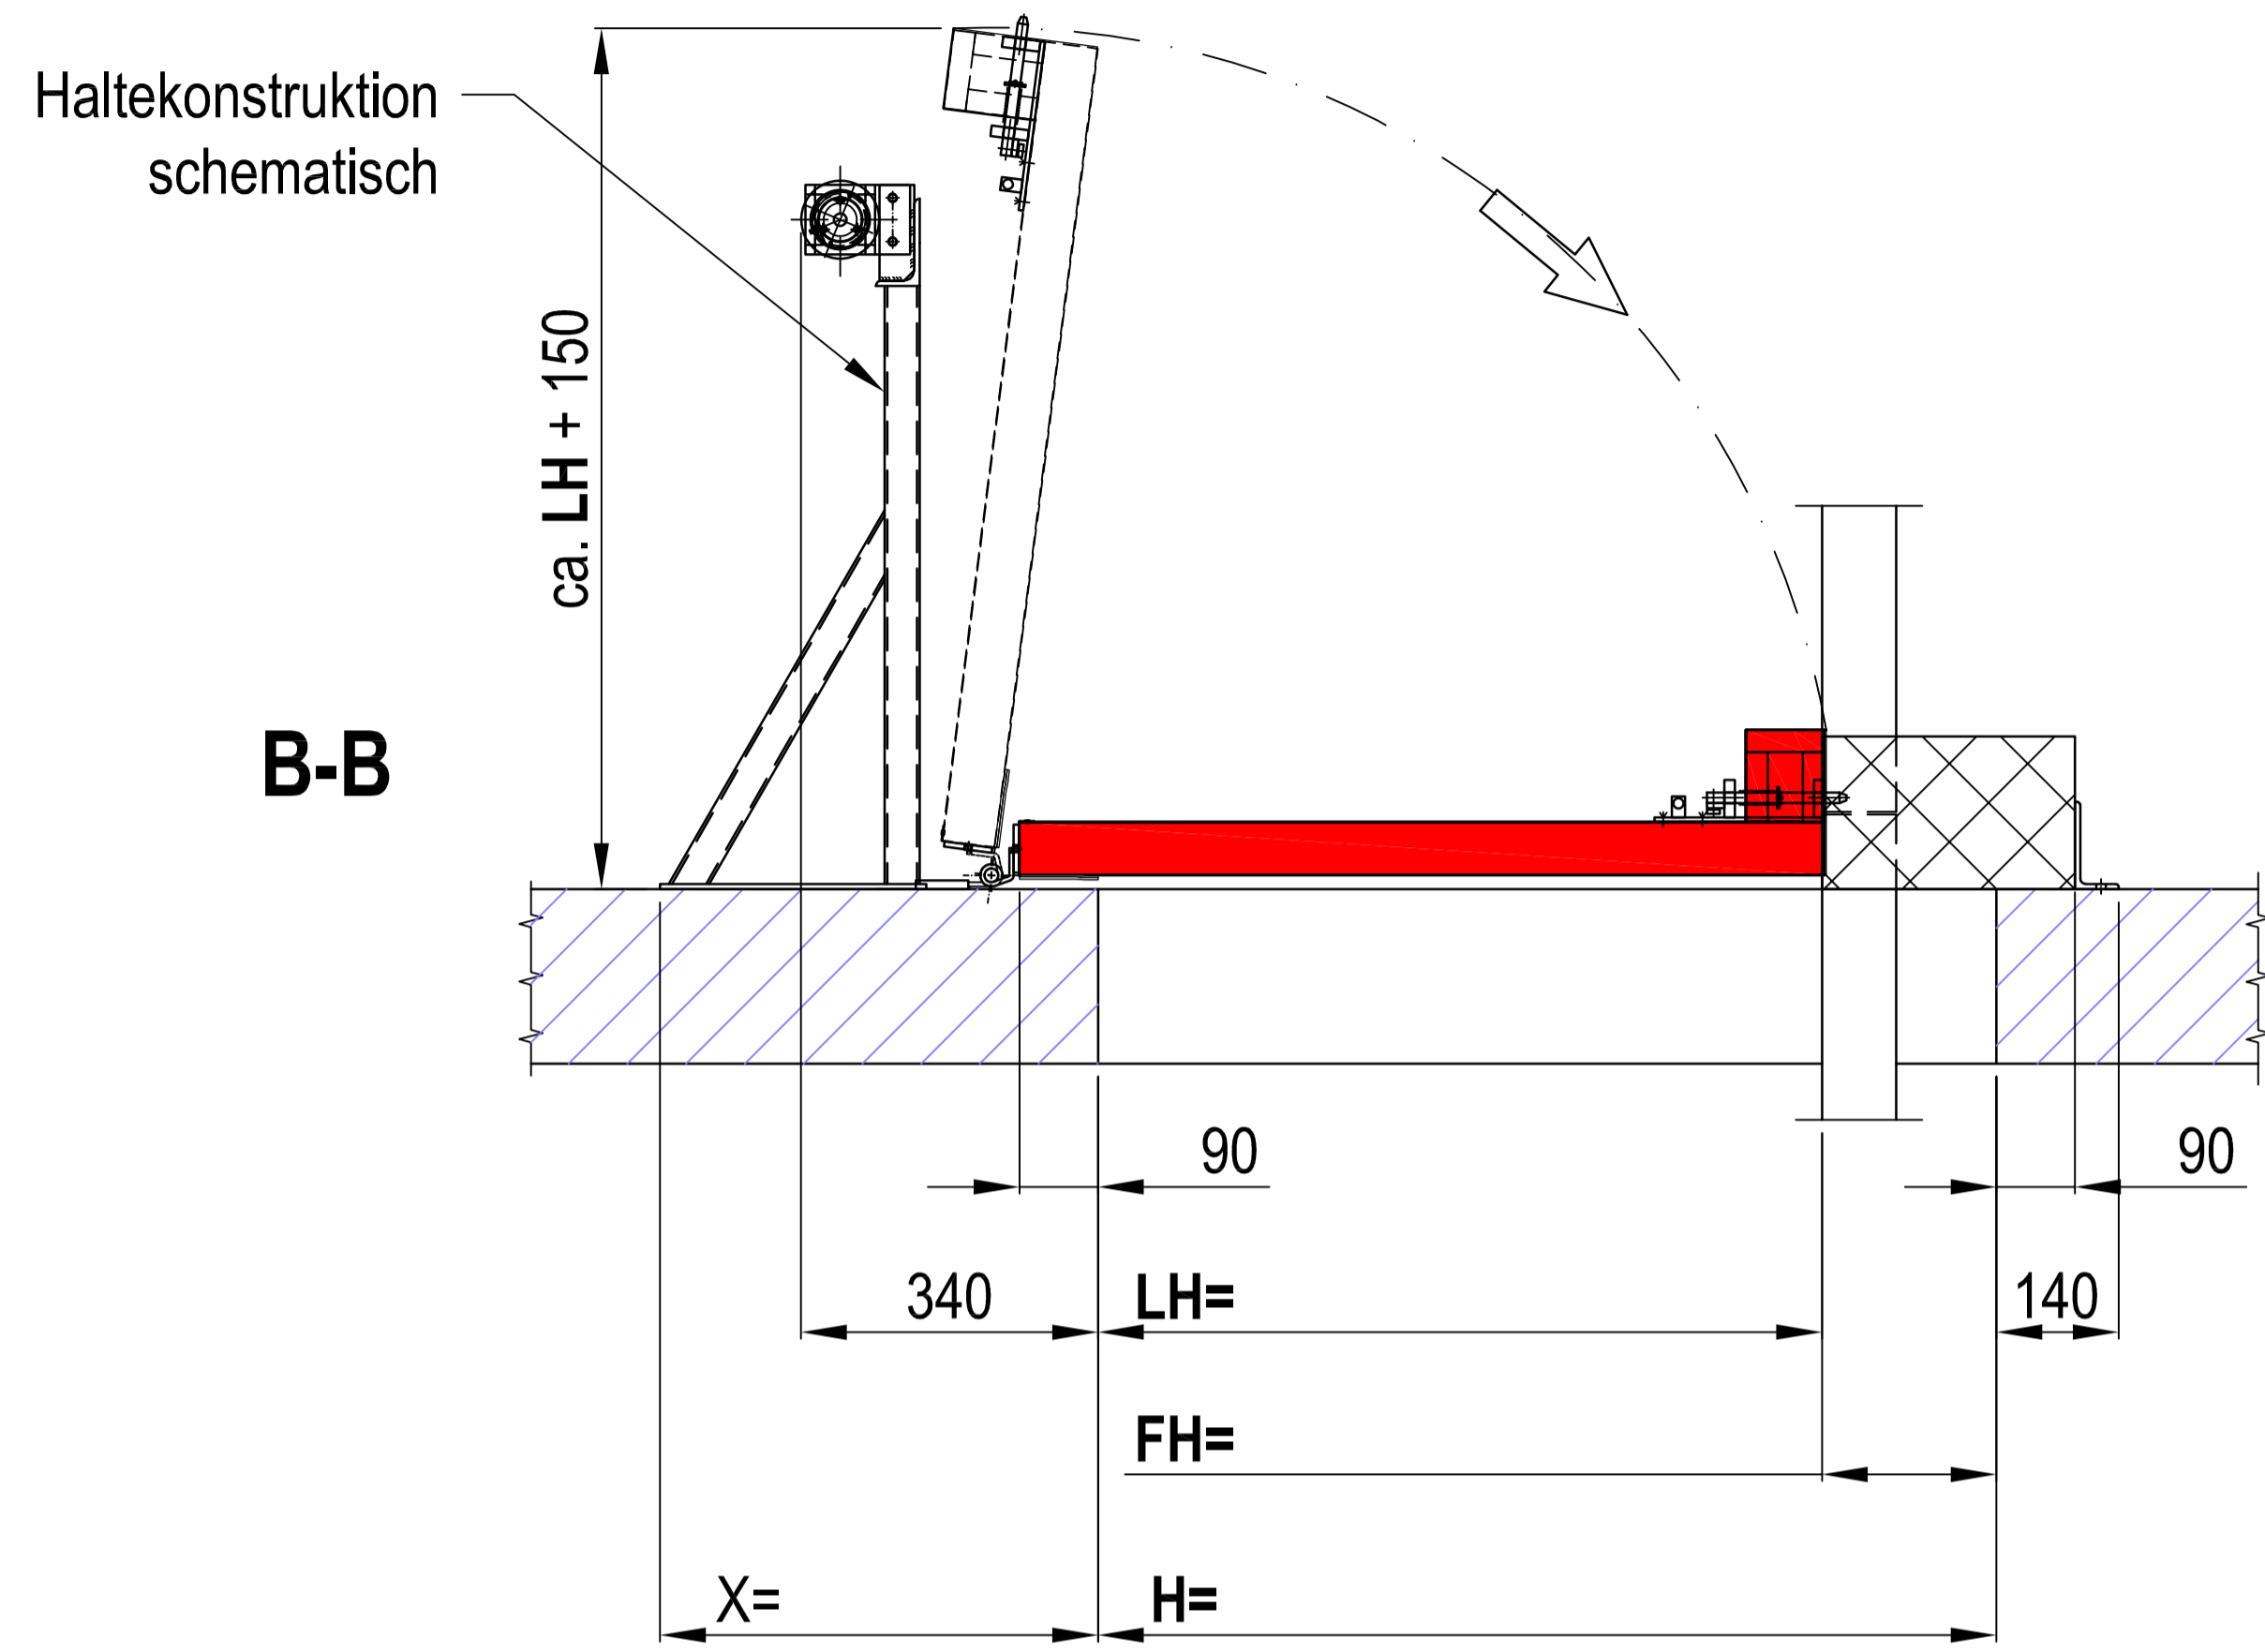

Förderanlagenabschluss "abs EI90 SWING", auf dem Boden klappend, ungetrennte Fördertechnik

[mm]

Verwendbarkeitsnachweise:

ETA- im Zulassungsverfahren;

VKF Nr. 22766

Abweichende Abmessungen auf Anfrage!

Achtung:

Die dargestellte Maße sind Standardmaße.

Diese können in einem gewissen Rahmen an

bauliche Gegebenheiten angepasst werden.

Alle Angaben und Abbildungen sind unverbindlich.

Technische Änderungen sind vorbehalten.