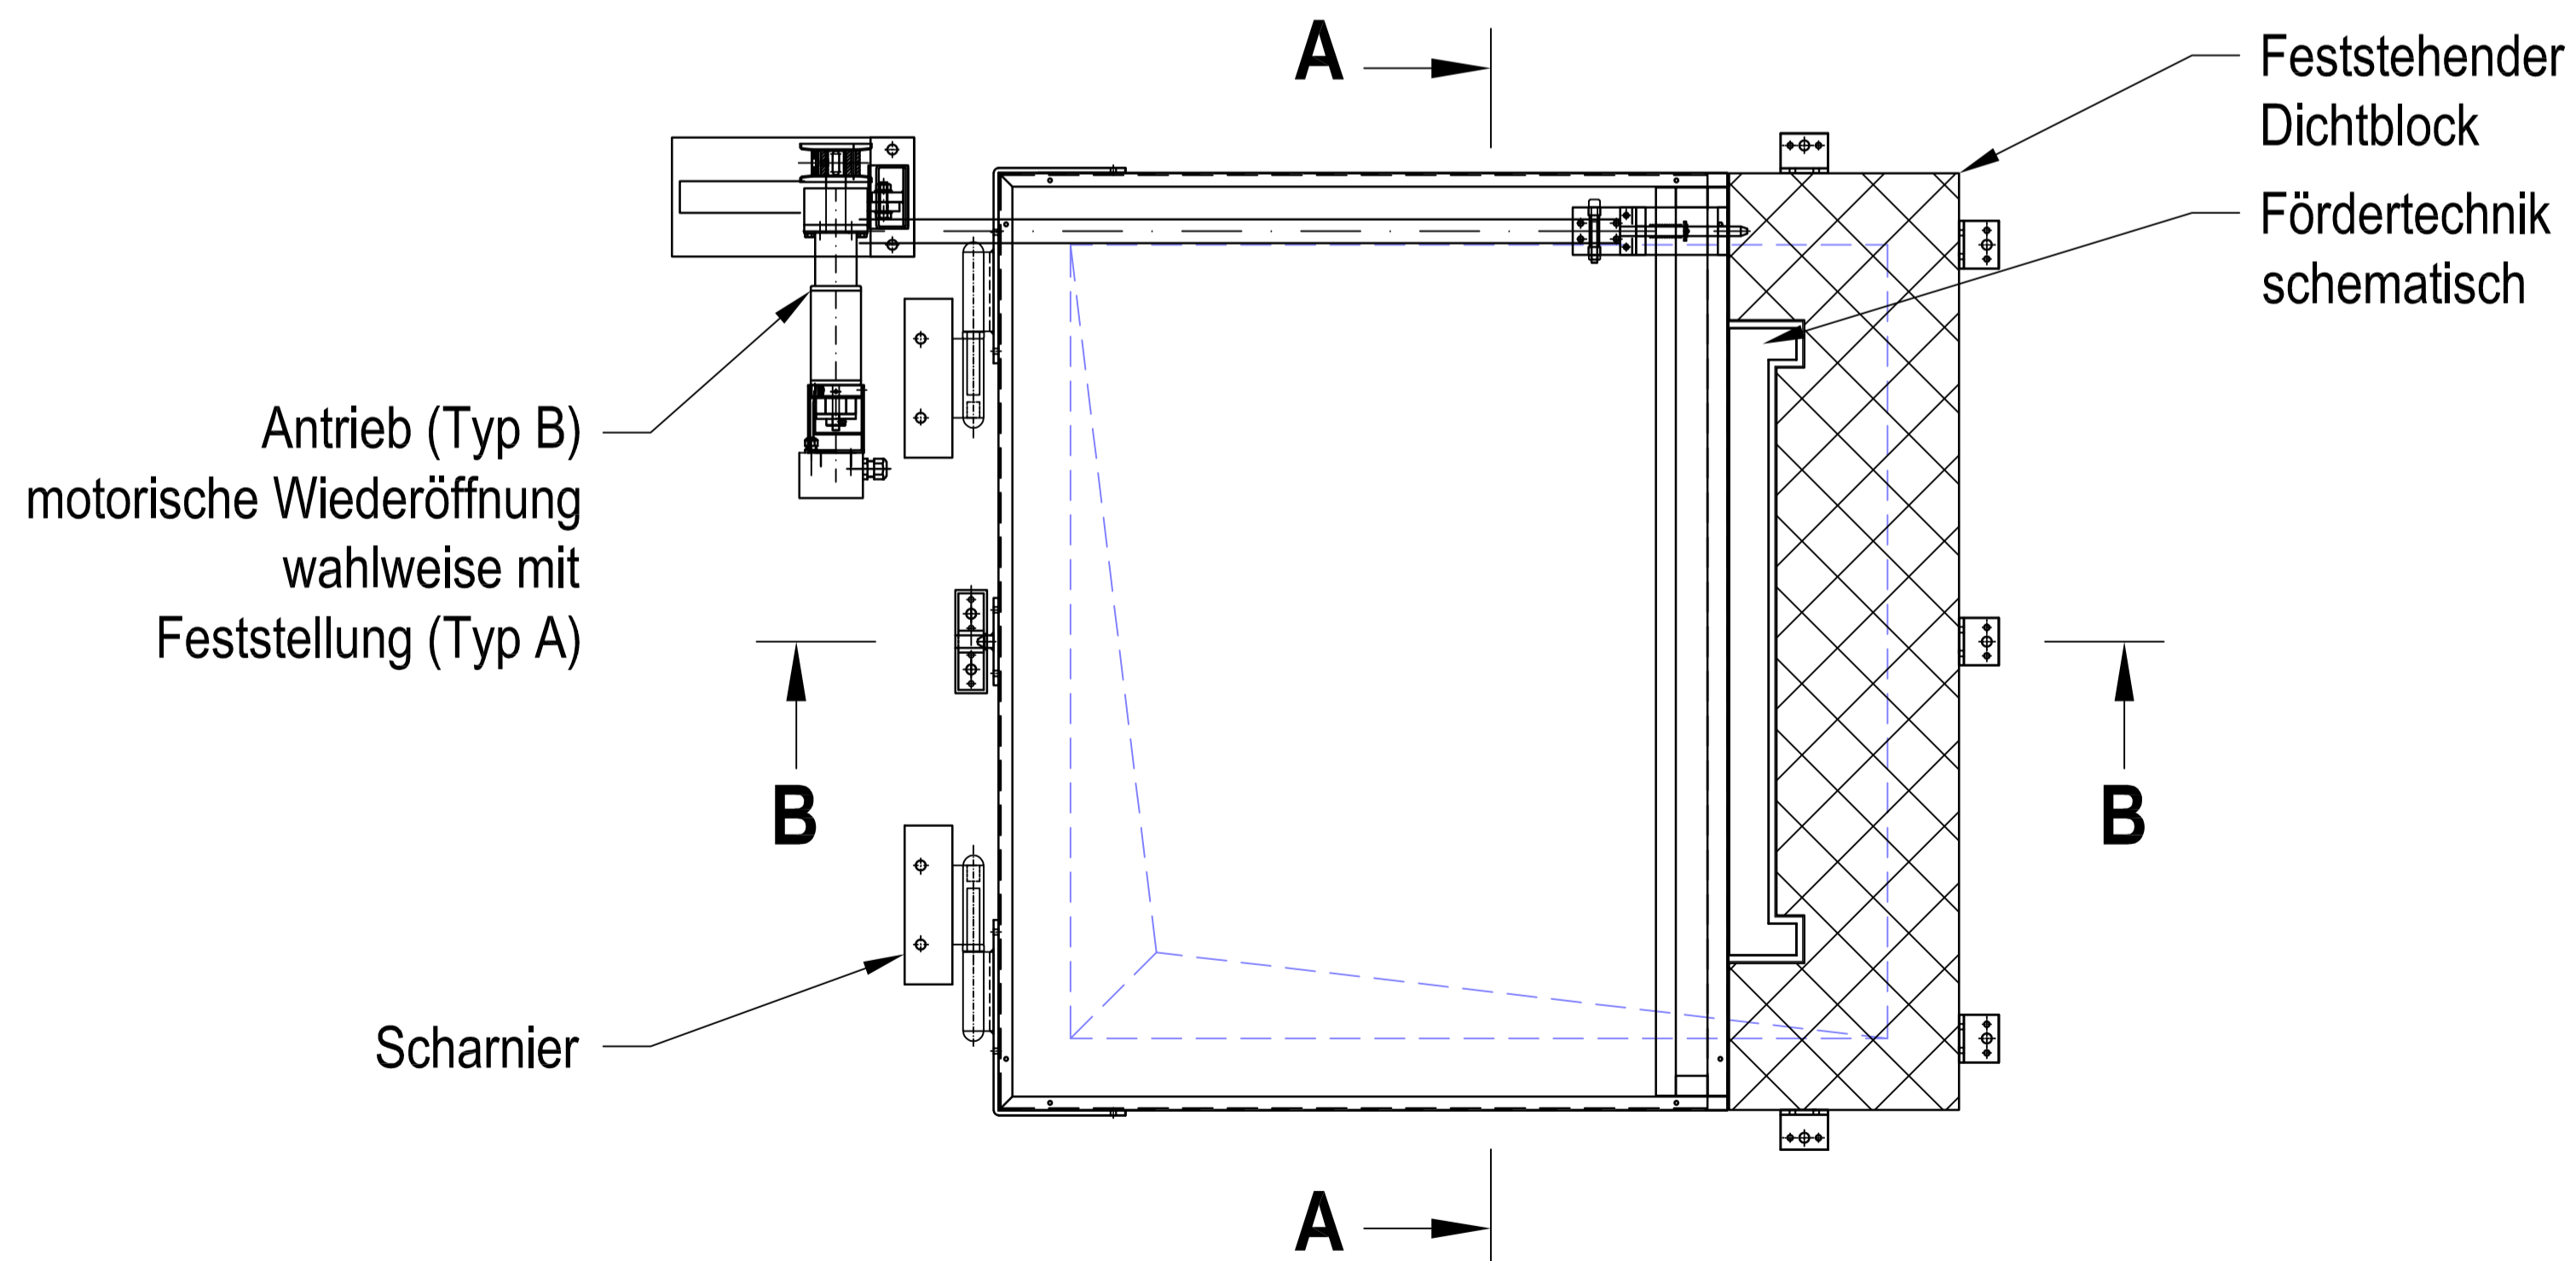

Förderanlagenabschluss "abs EI90 SWING", auf dem Boden klappend, ungetrennte Fördertechnik

[mm]

Verwendbarkeitsnachweise:

ETA- im Zulassungsverfahren;

VKF Nr. 22766

Abweichende Abmessungen auf Anfrage!

Achtung:

Die dargestellte Maße sind Standardmaße.

Diese können in einem gewissen Rahmen an

bauliche Gegebenheiten angepasst werden.

Alle Angaben und Abbildungen sind unverbindlich.

Technische Änderungen sind vorbehalten.