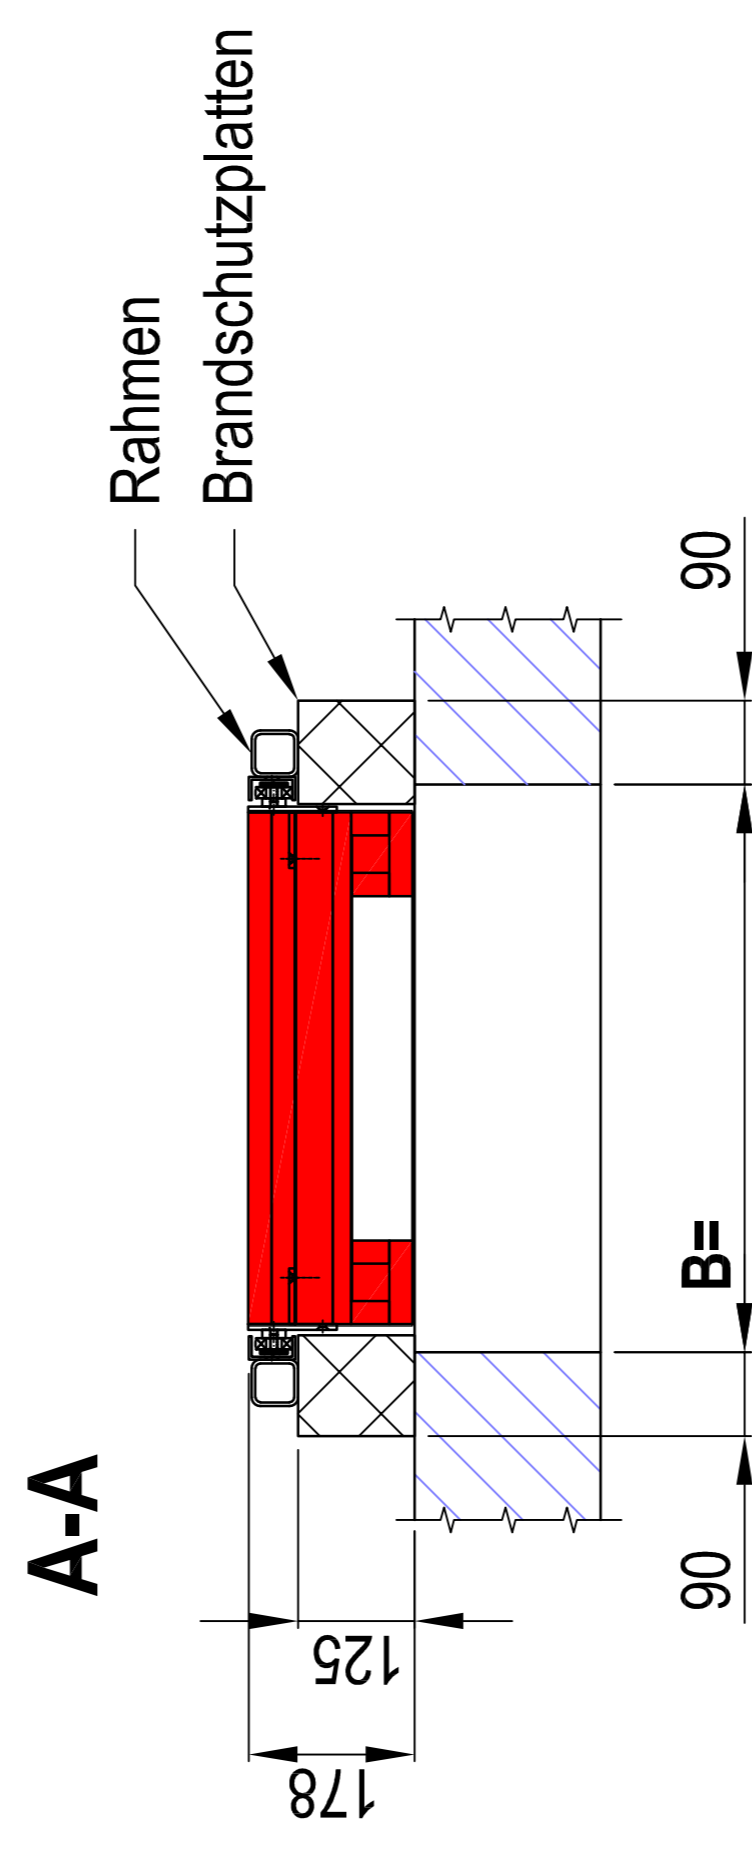

Förderanlagenabschluss "abs EI90 SLIDE", waagrecht schwenkend, ungetrennte Fördertechnik, Ausführung Standard

[mm]

Verwendbarkeitsnachweise:

Abweichende Abmessungen auf Anfrage!

Achtung:

Die dargestellte Maße sind Standardmaße.
Diese können in einem gewissen Rahmen an bauliche Gegebenheiten angepasst werden.
Alle Angaben und Abbildungen sind unverbindlich.
Technische Änderungen sind vorbehalten.