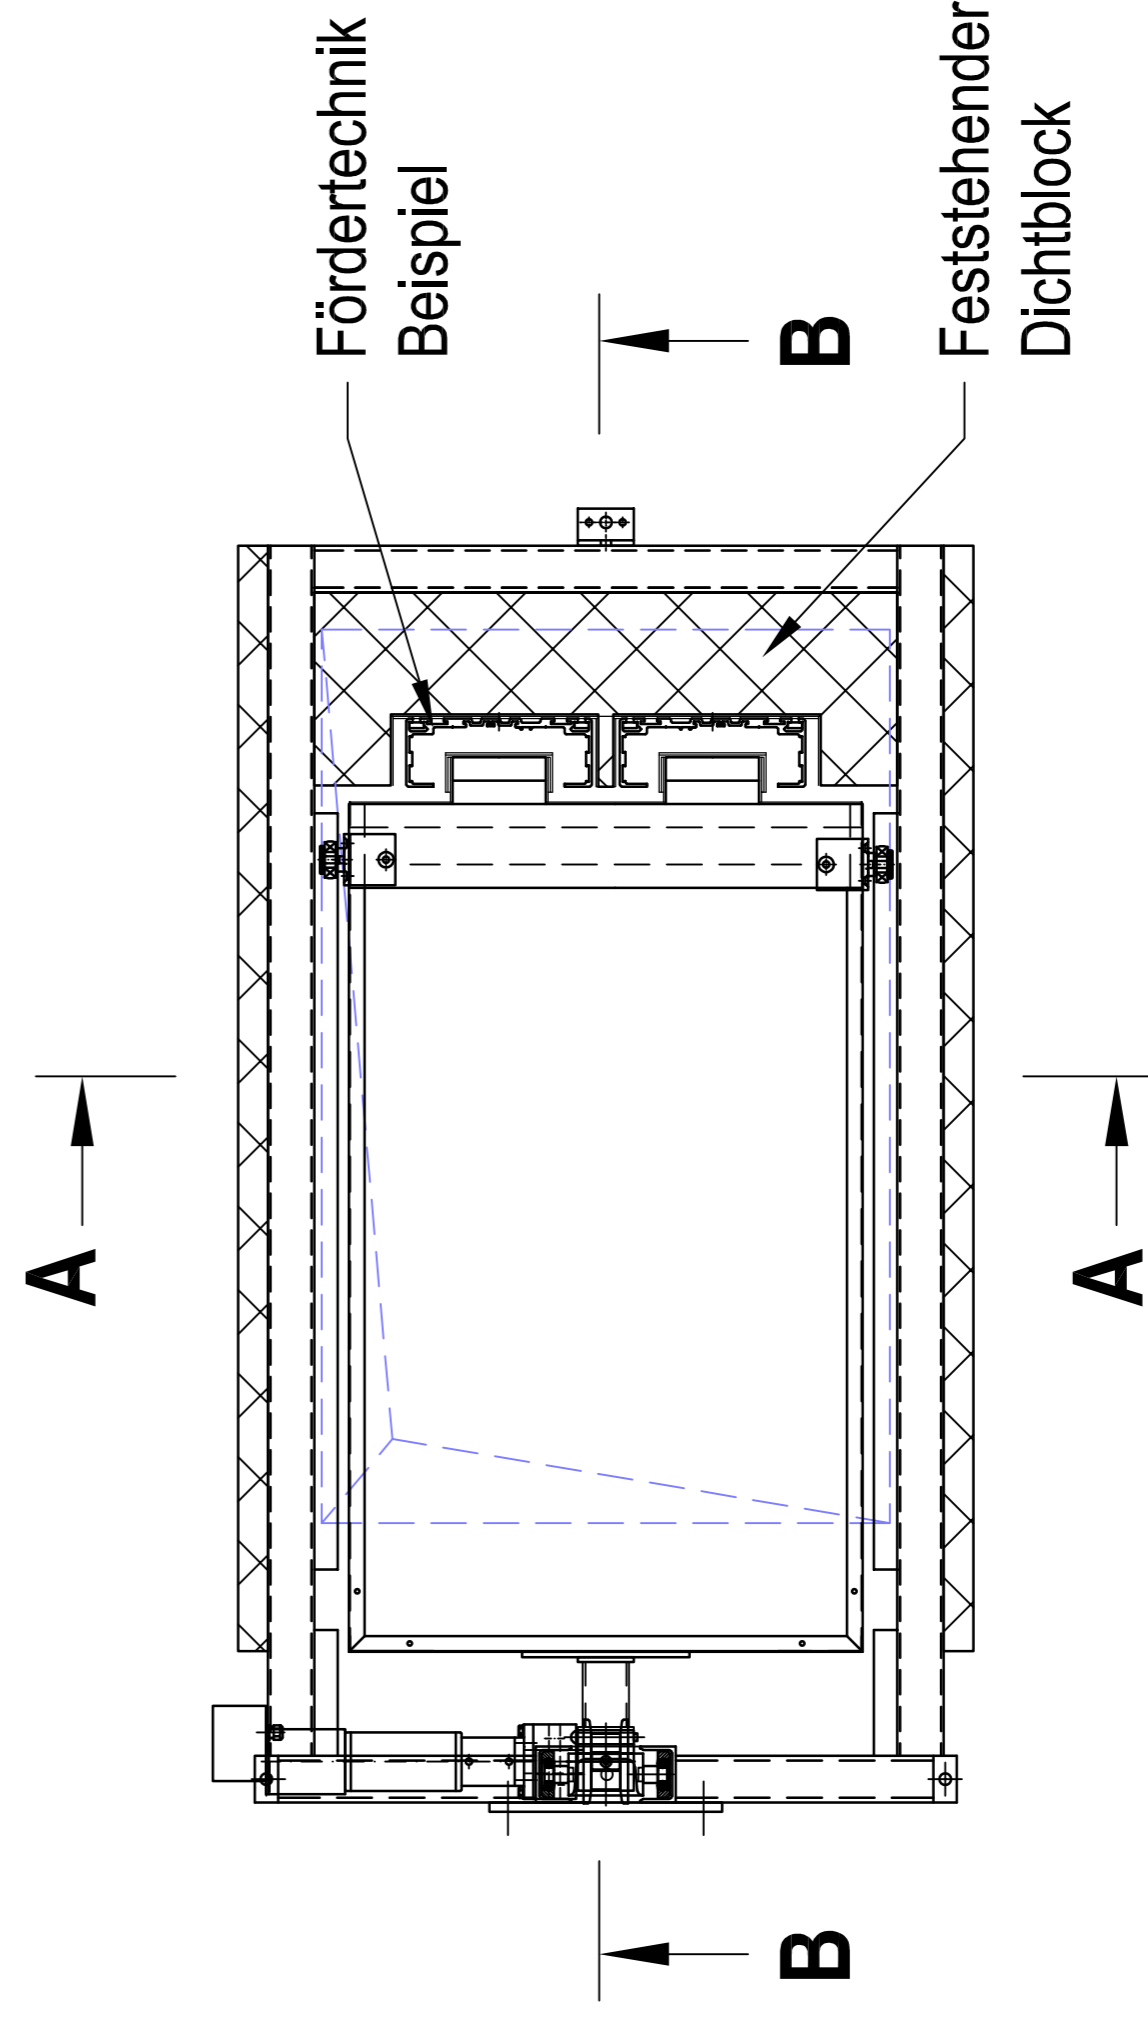

Förderanlagenabschluss "abs EI90 SLIDE", waagrecht schwenkend, ungetrennte Fördertechnik, Ausführung Standard

[mm]

Verwendbarkeitsnachweise:

Abweichende Abmessungen auf Anfrage!

Achtung:

Die dargestellte Maße sind Standardmaße.
Diese können in einem gewissen Rahmen an bauliche Gegebenheiten angepasst werden.
Alle Angaben und Abbildungen sind unverbindlich.
Technische Änderungen sind vorbehalten.