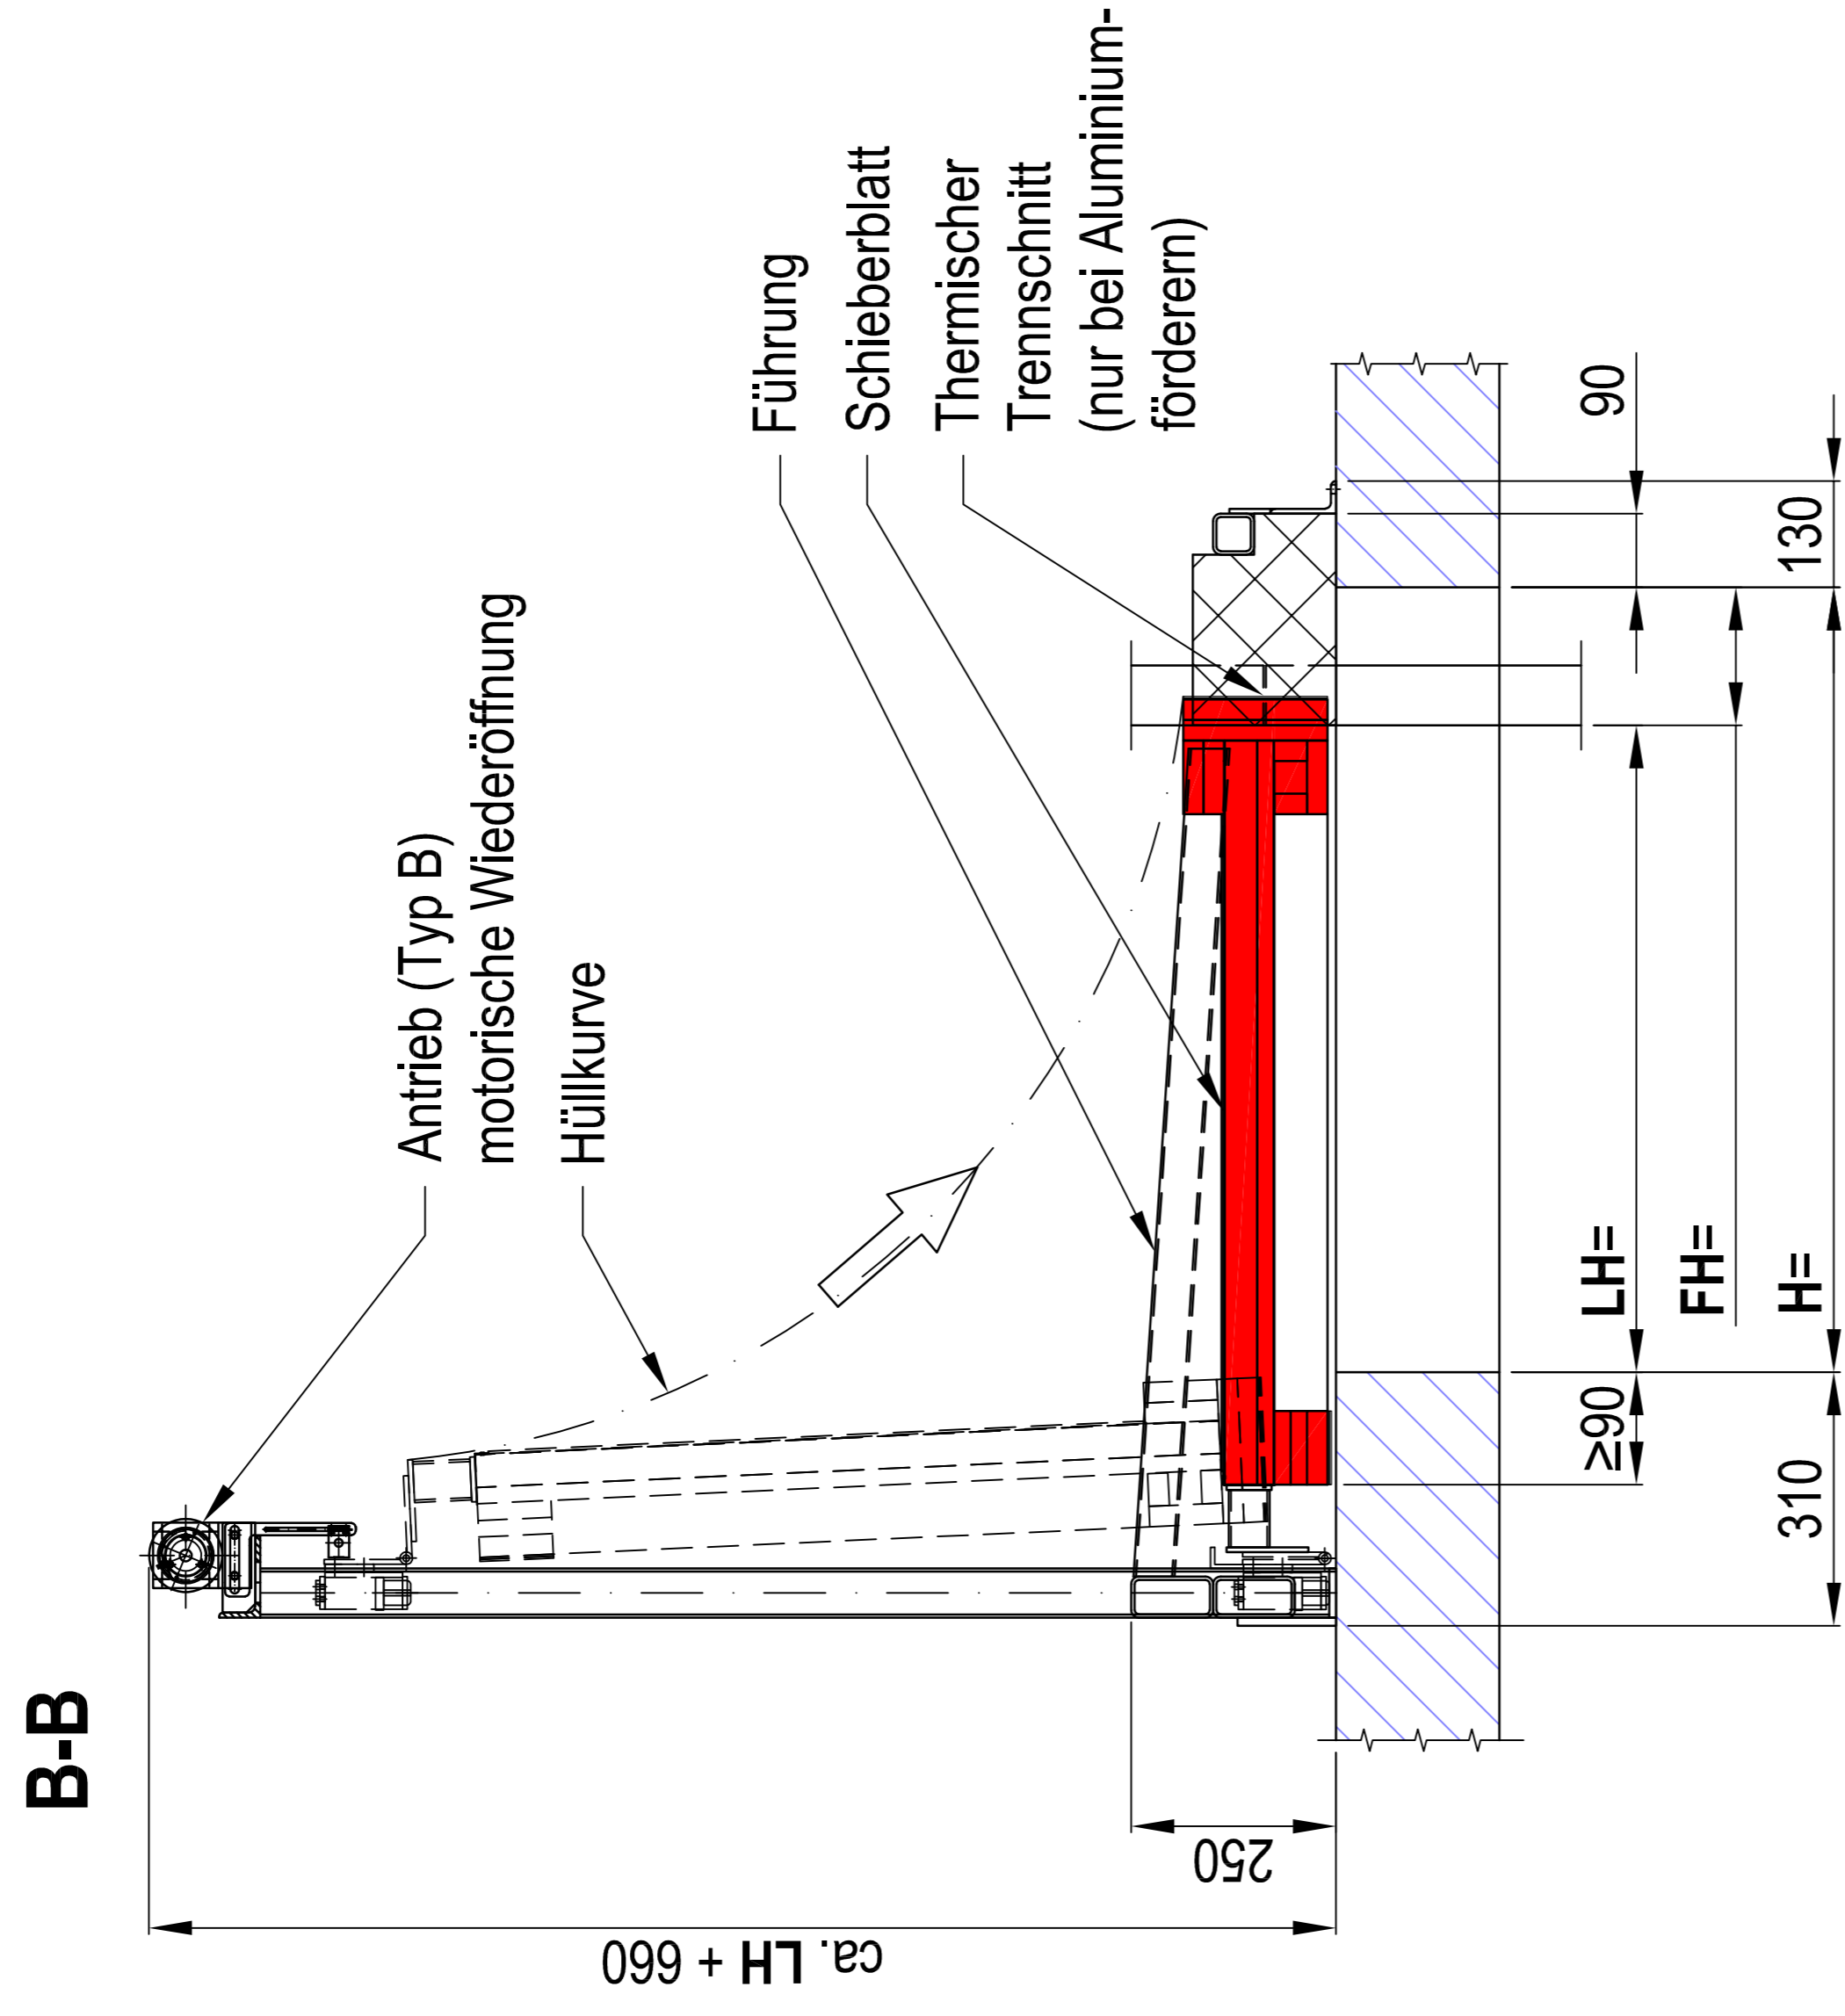

Förderanlagenabschluss "abs EI90 SLIDE", waagrecht schwenkend, ungetrennte Fördertechnik, Ausführung Standard

[mm]

Verwendbarkeitsnachweise:

Abweichende Abmessungen auf Anfrage!

Achtung:

Die dargestellte Maße sind Standardmaße.
Diese können in einem gewissen Rahmen an bauliche Gegebenheiten angepasst werden.
Alle Angaben und Abbildungen sind unverbindlich.
Technische Änderungen sind vorbehalten.