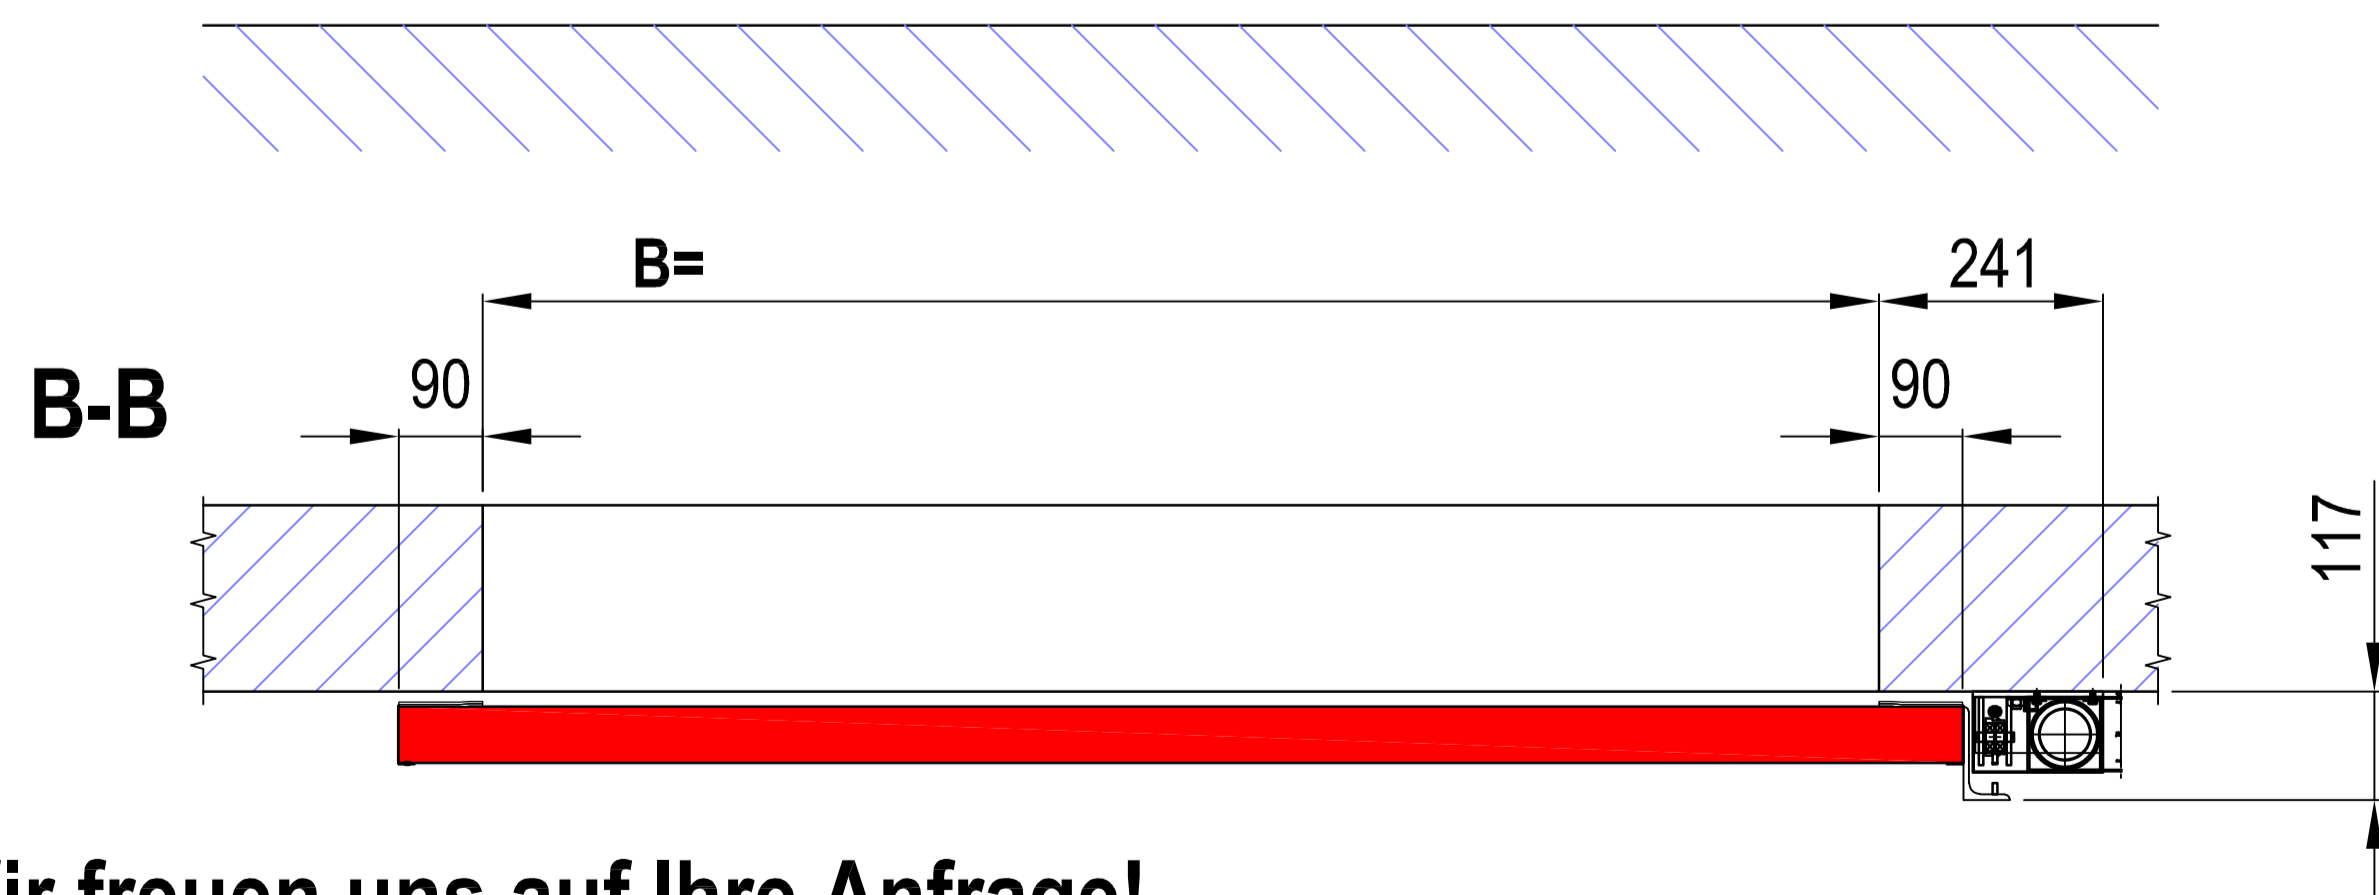

Förderanlagenabschluss "abs EI90 SWING", von unten nach oben klappend, ungetrennte Fördertechnik

[mm]

Verwendbarkeitsnachweise:

- 🇪🇺 ETA- im Zulassungsverfahren;
- 🇨🇭 VKF Nr. 22766

Abweichende Abmessungen auf Anfrage!

Achtung:

Die dargestellte Maße sind Standardmaße. Diese können in einem gewissen Rahmen an bauliche Gegebenheiten angepasst werden. Alle Angaben und Abbildungen sind unverbindlich. Technische Änderungen sind vorbehalten.