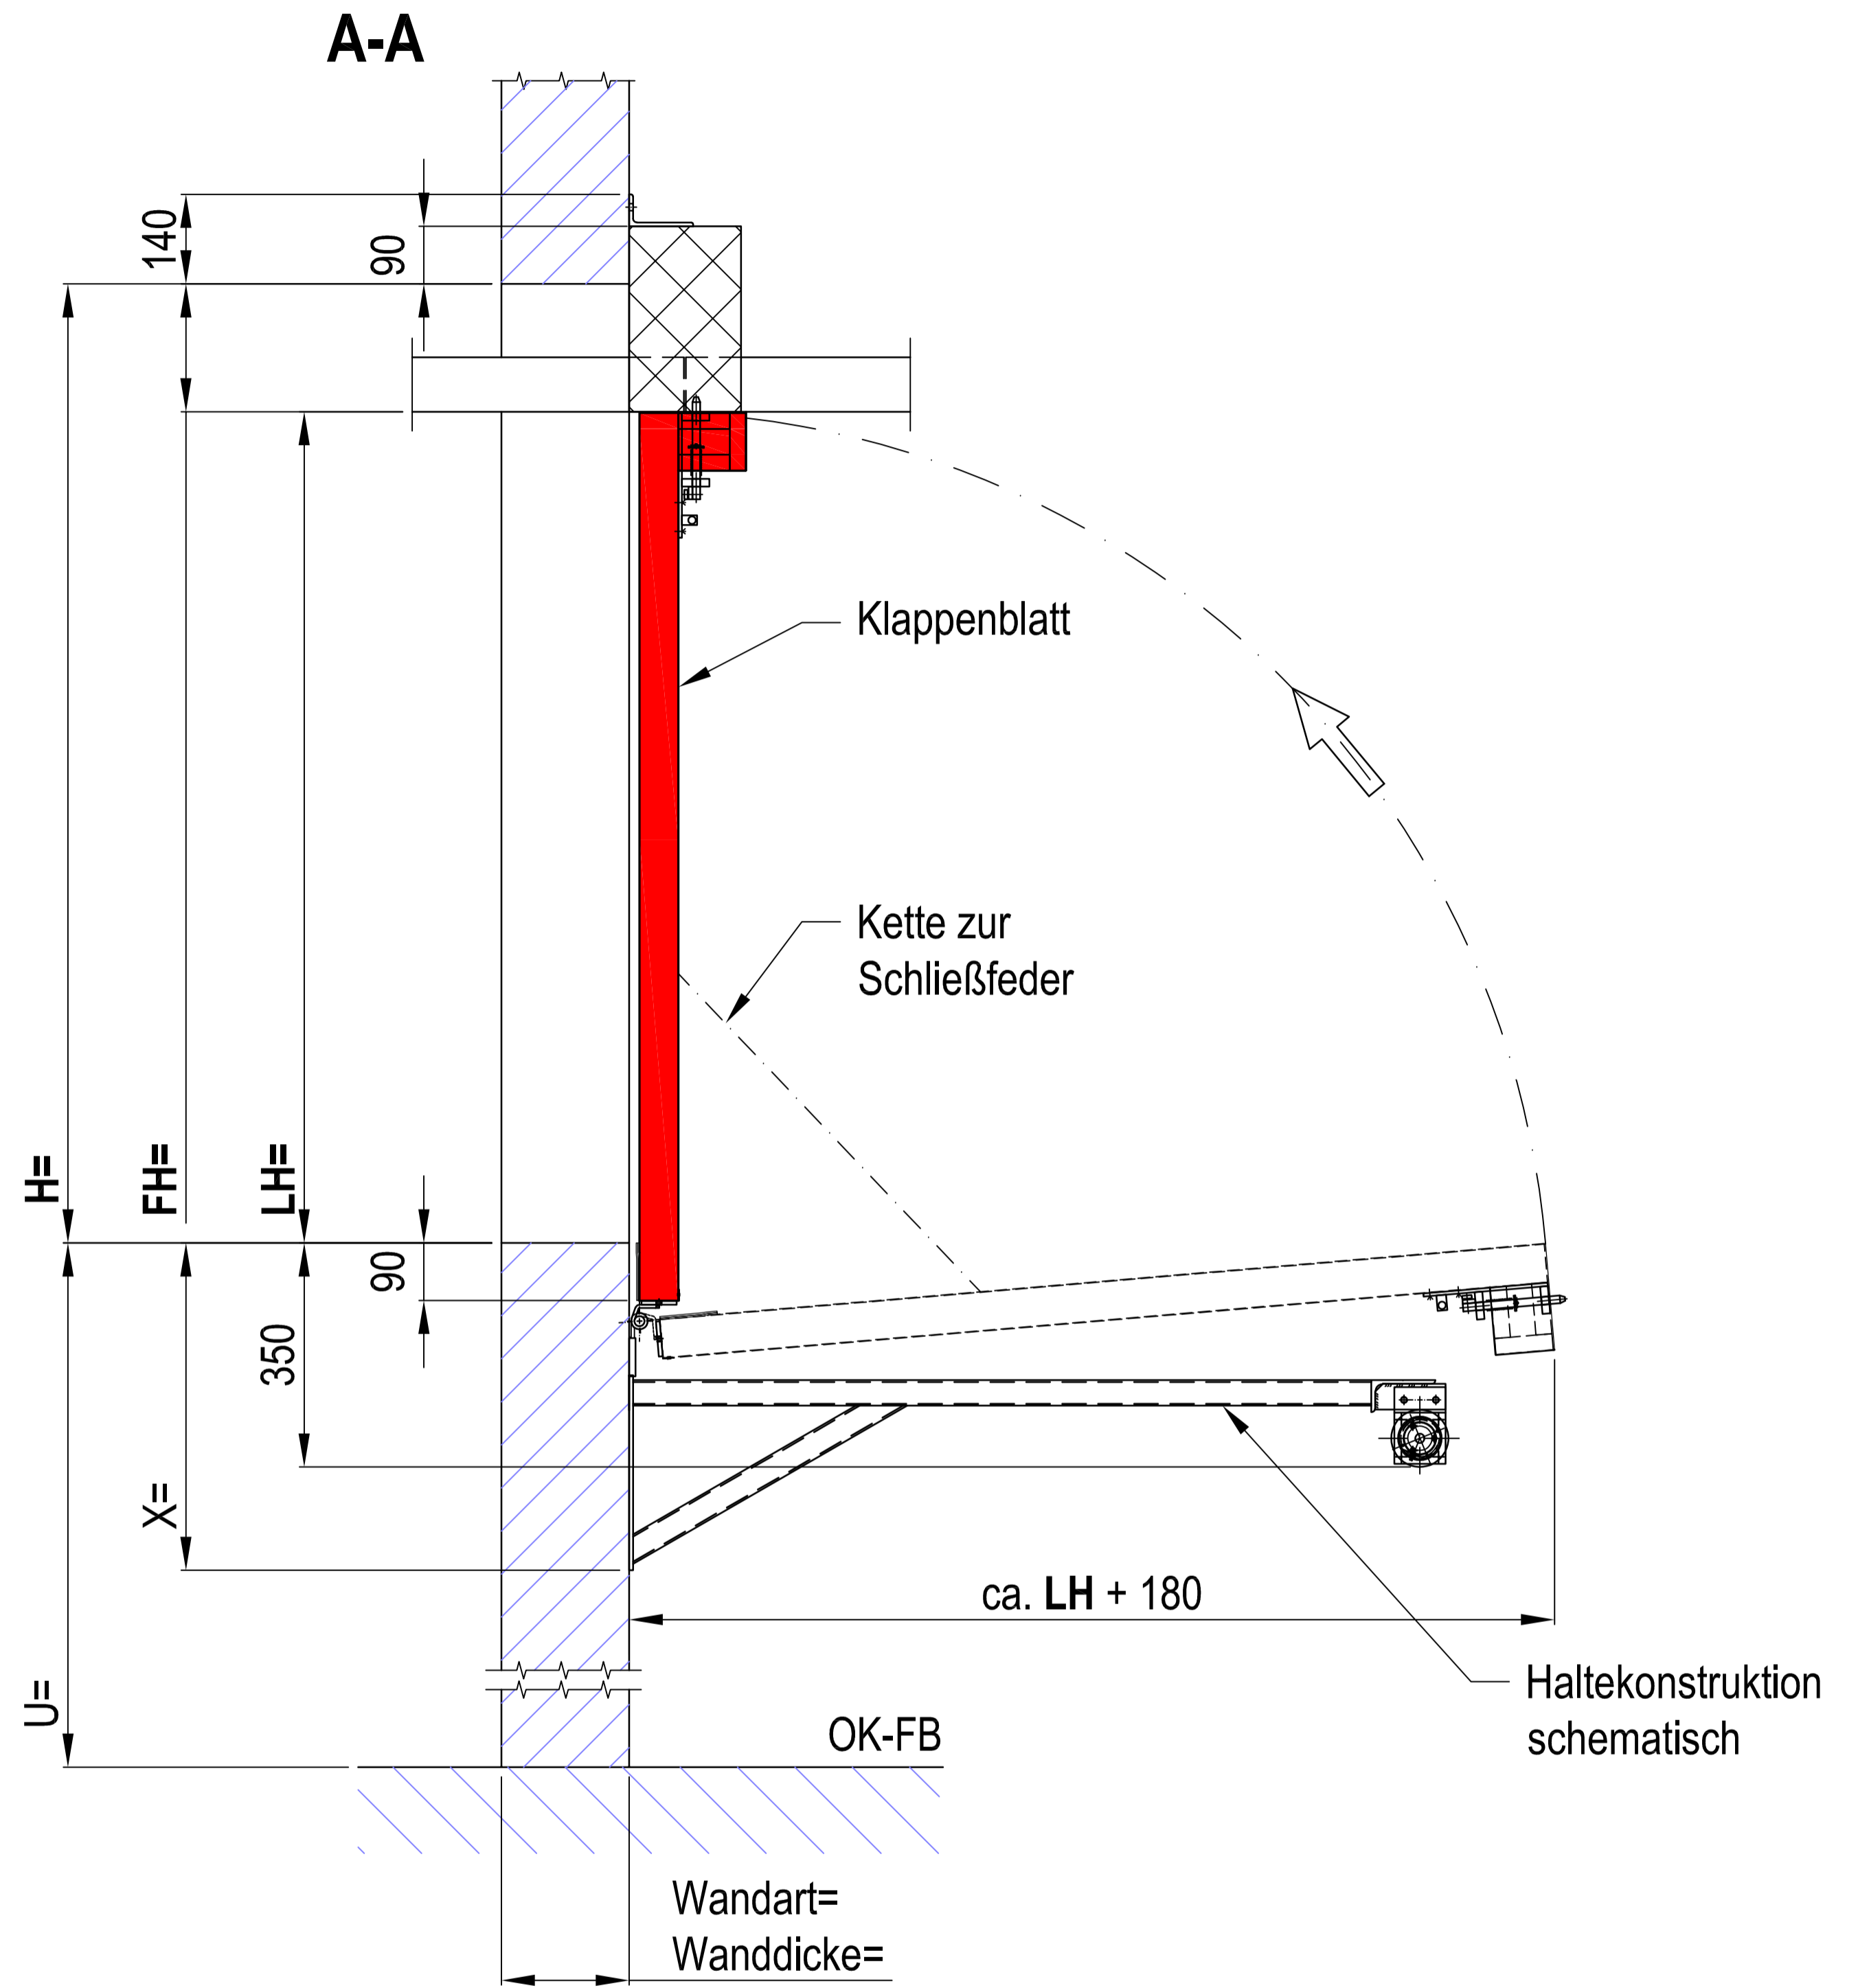

Förderanlagenabschluss "abs EI90 SWING", von unten nach oben klappend, ungetrennte Fördertechnik

[mm]

Verwendbarkeitsnachweise:

- 🇪🇺 ETA- im Zulassungsverfahren;
- 🇨🇭 VKF Nr. 22766

Abweichende Abmessungen auf Anfrage!

Achtung:

Die dargestellte Maße sind Standardmaße. Diese können in einem gewissen Rahmen an bauliche Gegebenheiten angepasst werden. Alle Angaben und Abbildungen sind unverbindlich. Technische Änderungen sind vorbehalten.