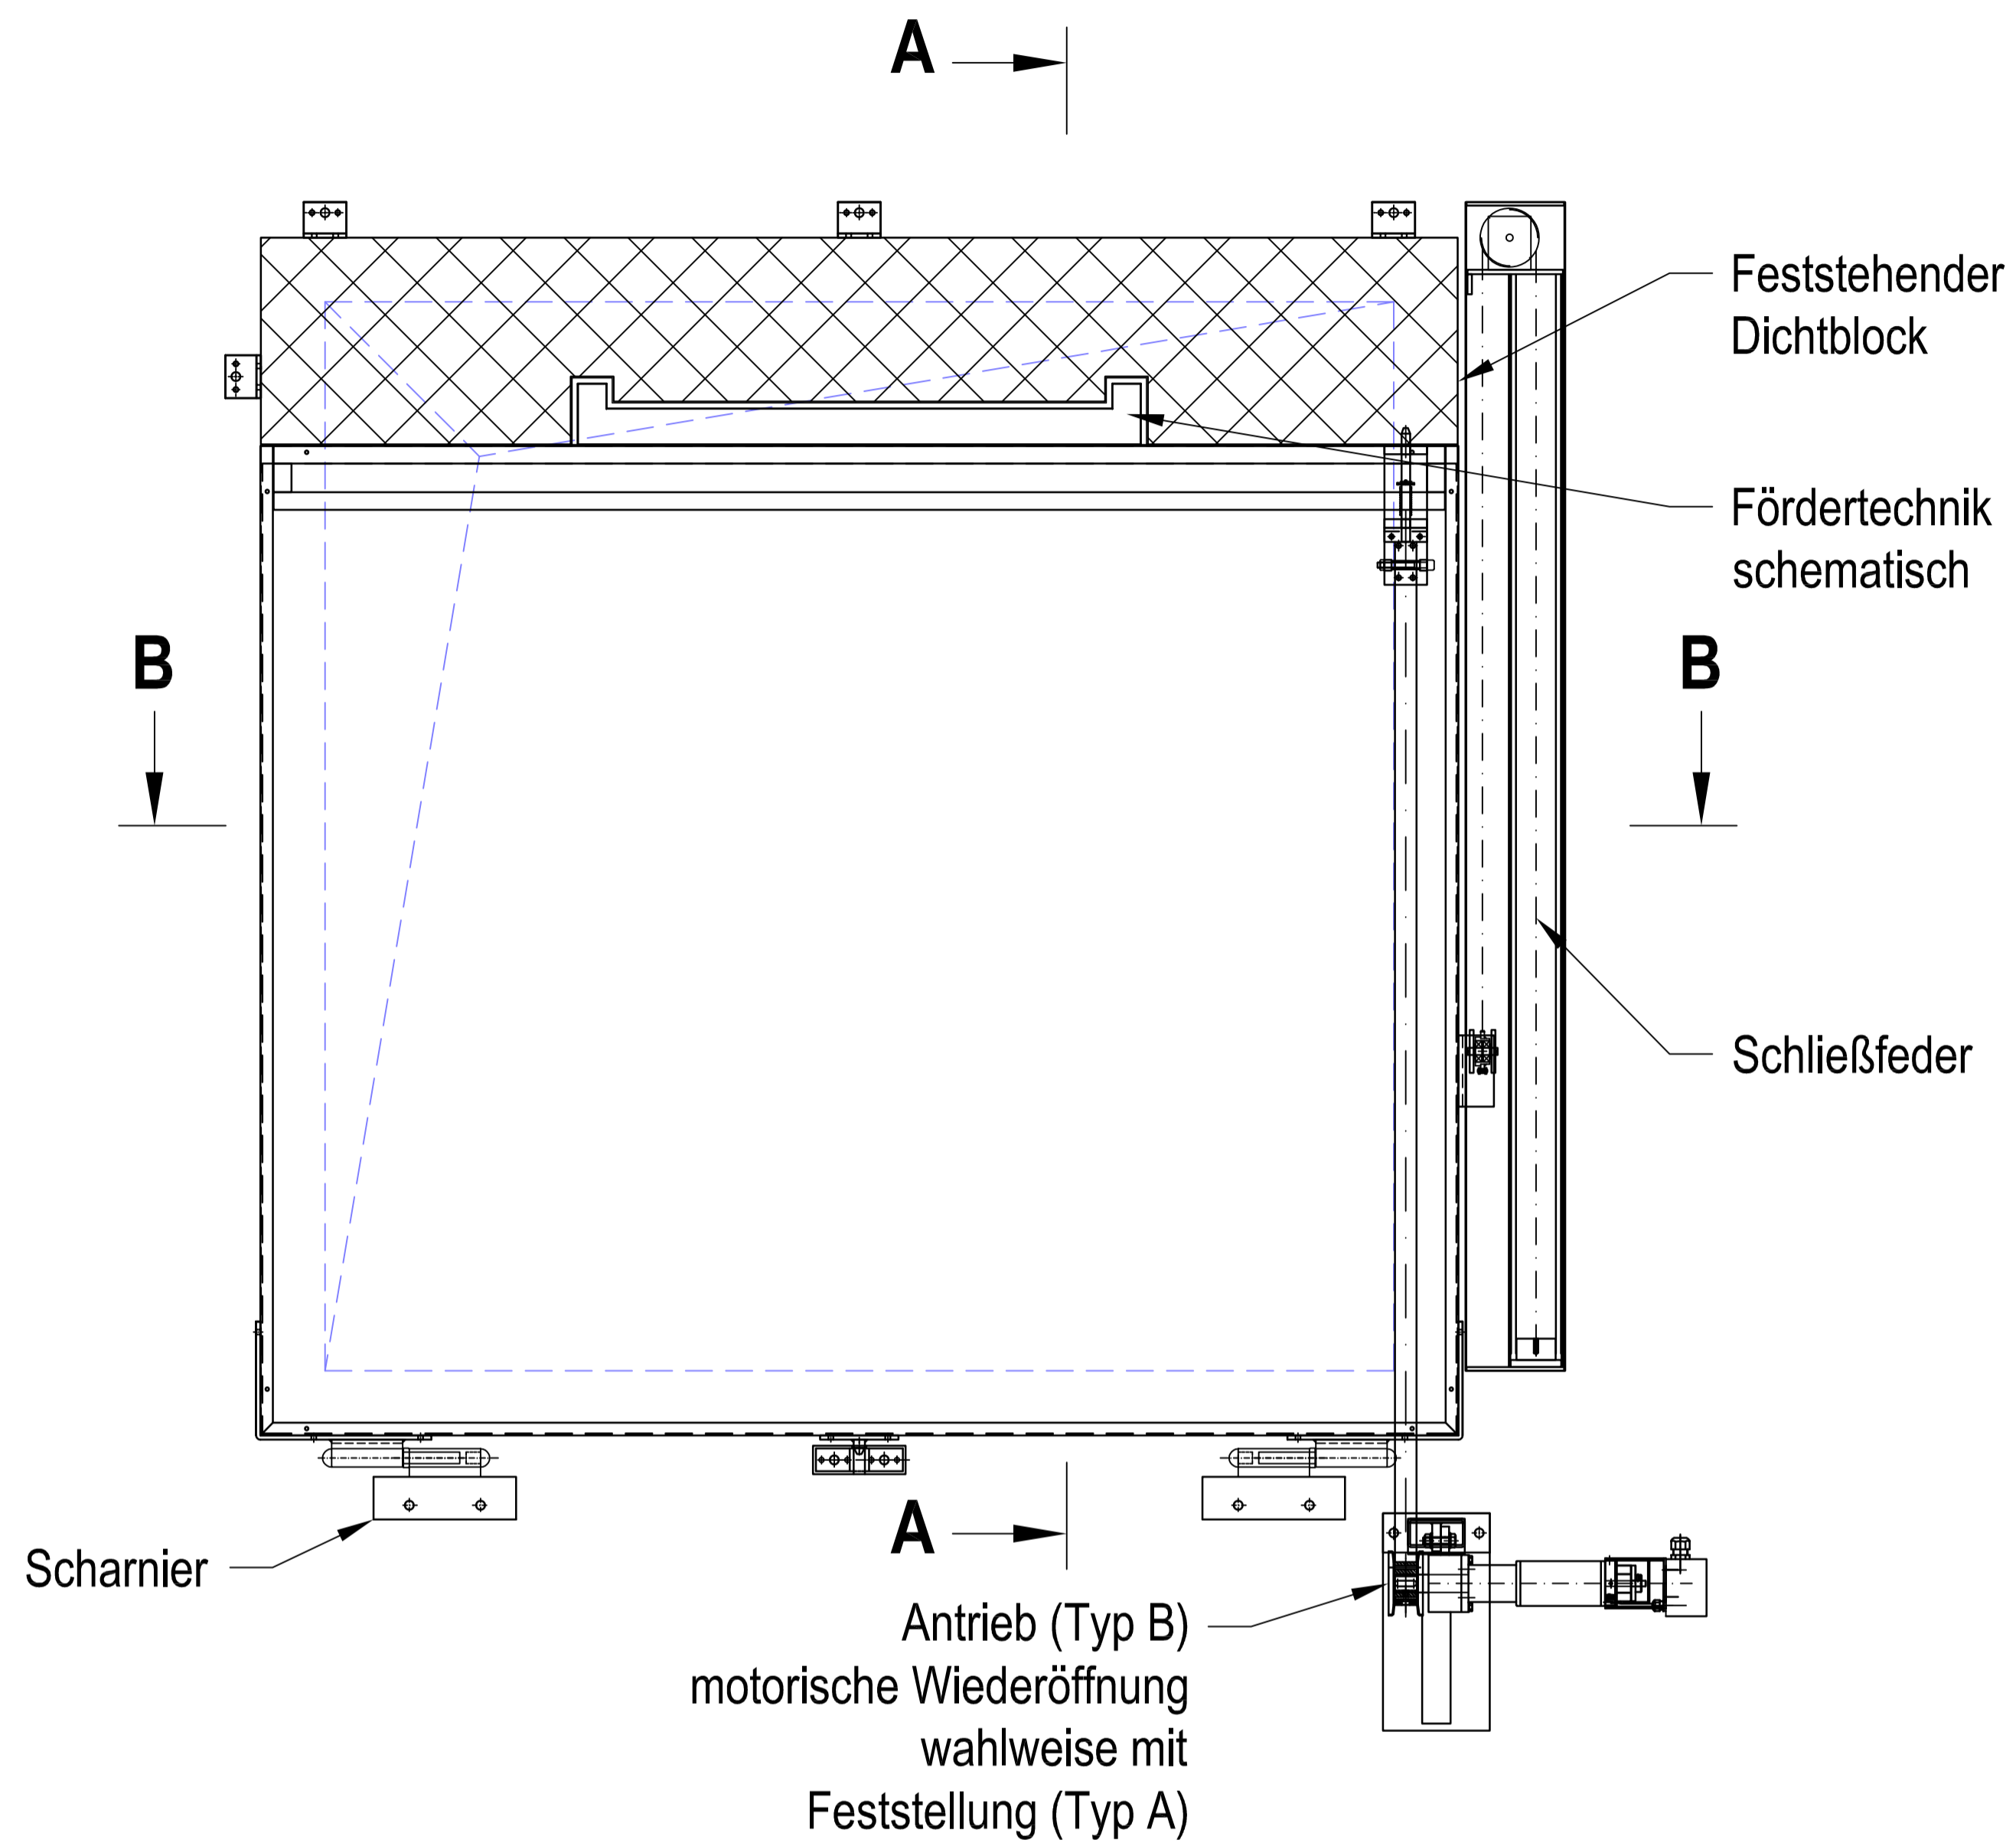

Förderanlagenabschluss "abs EI90 SWING", von unten nach oben klappend, ungetrennte Fördertechnik

[mm]

Verwendbarkeitsnachweise:

- 🇪🇺 ETA- im Zulassungsverfahren;
- 🇨🇭 VKF Nr. 22766

Abweichende Abmessungen auf Anfrage!

Achtung:

Die dargestellte Maße sind Standardmaße. Diese können in einem gewissen Rahmen an bauliche Gegebenheiten angepasst werden. Alle Angaben und Abbildungen sind unverbindlich. Technische Änderungen sind vorbehalten.