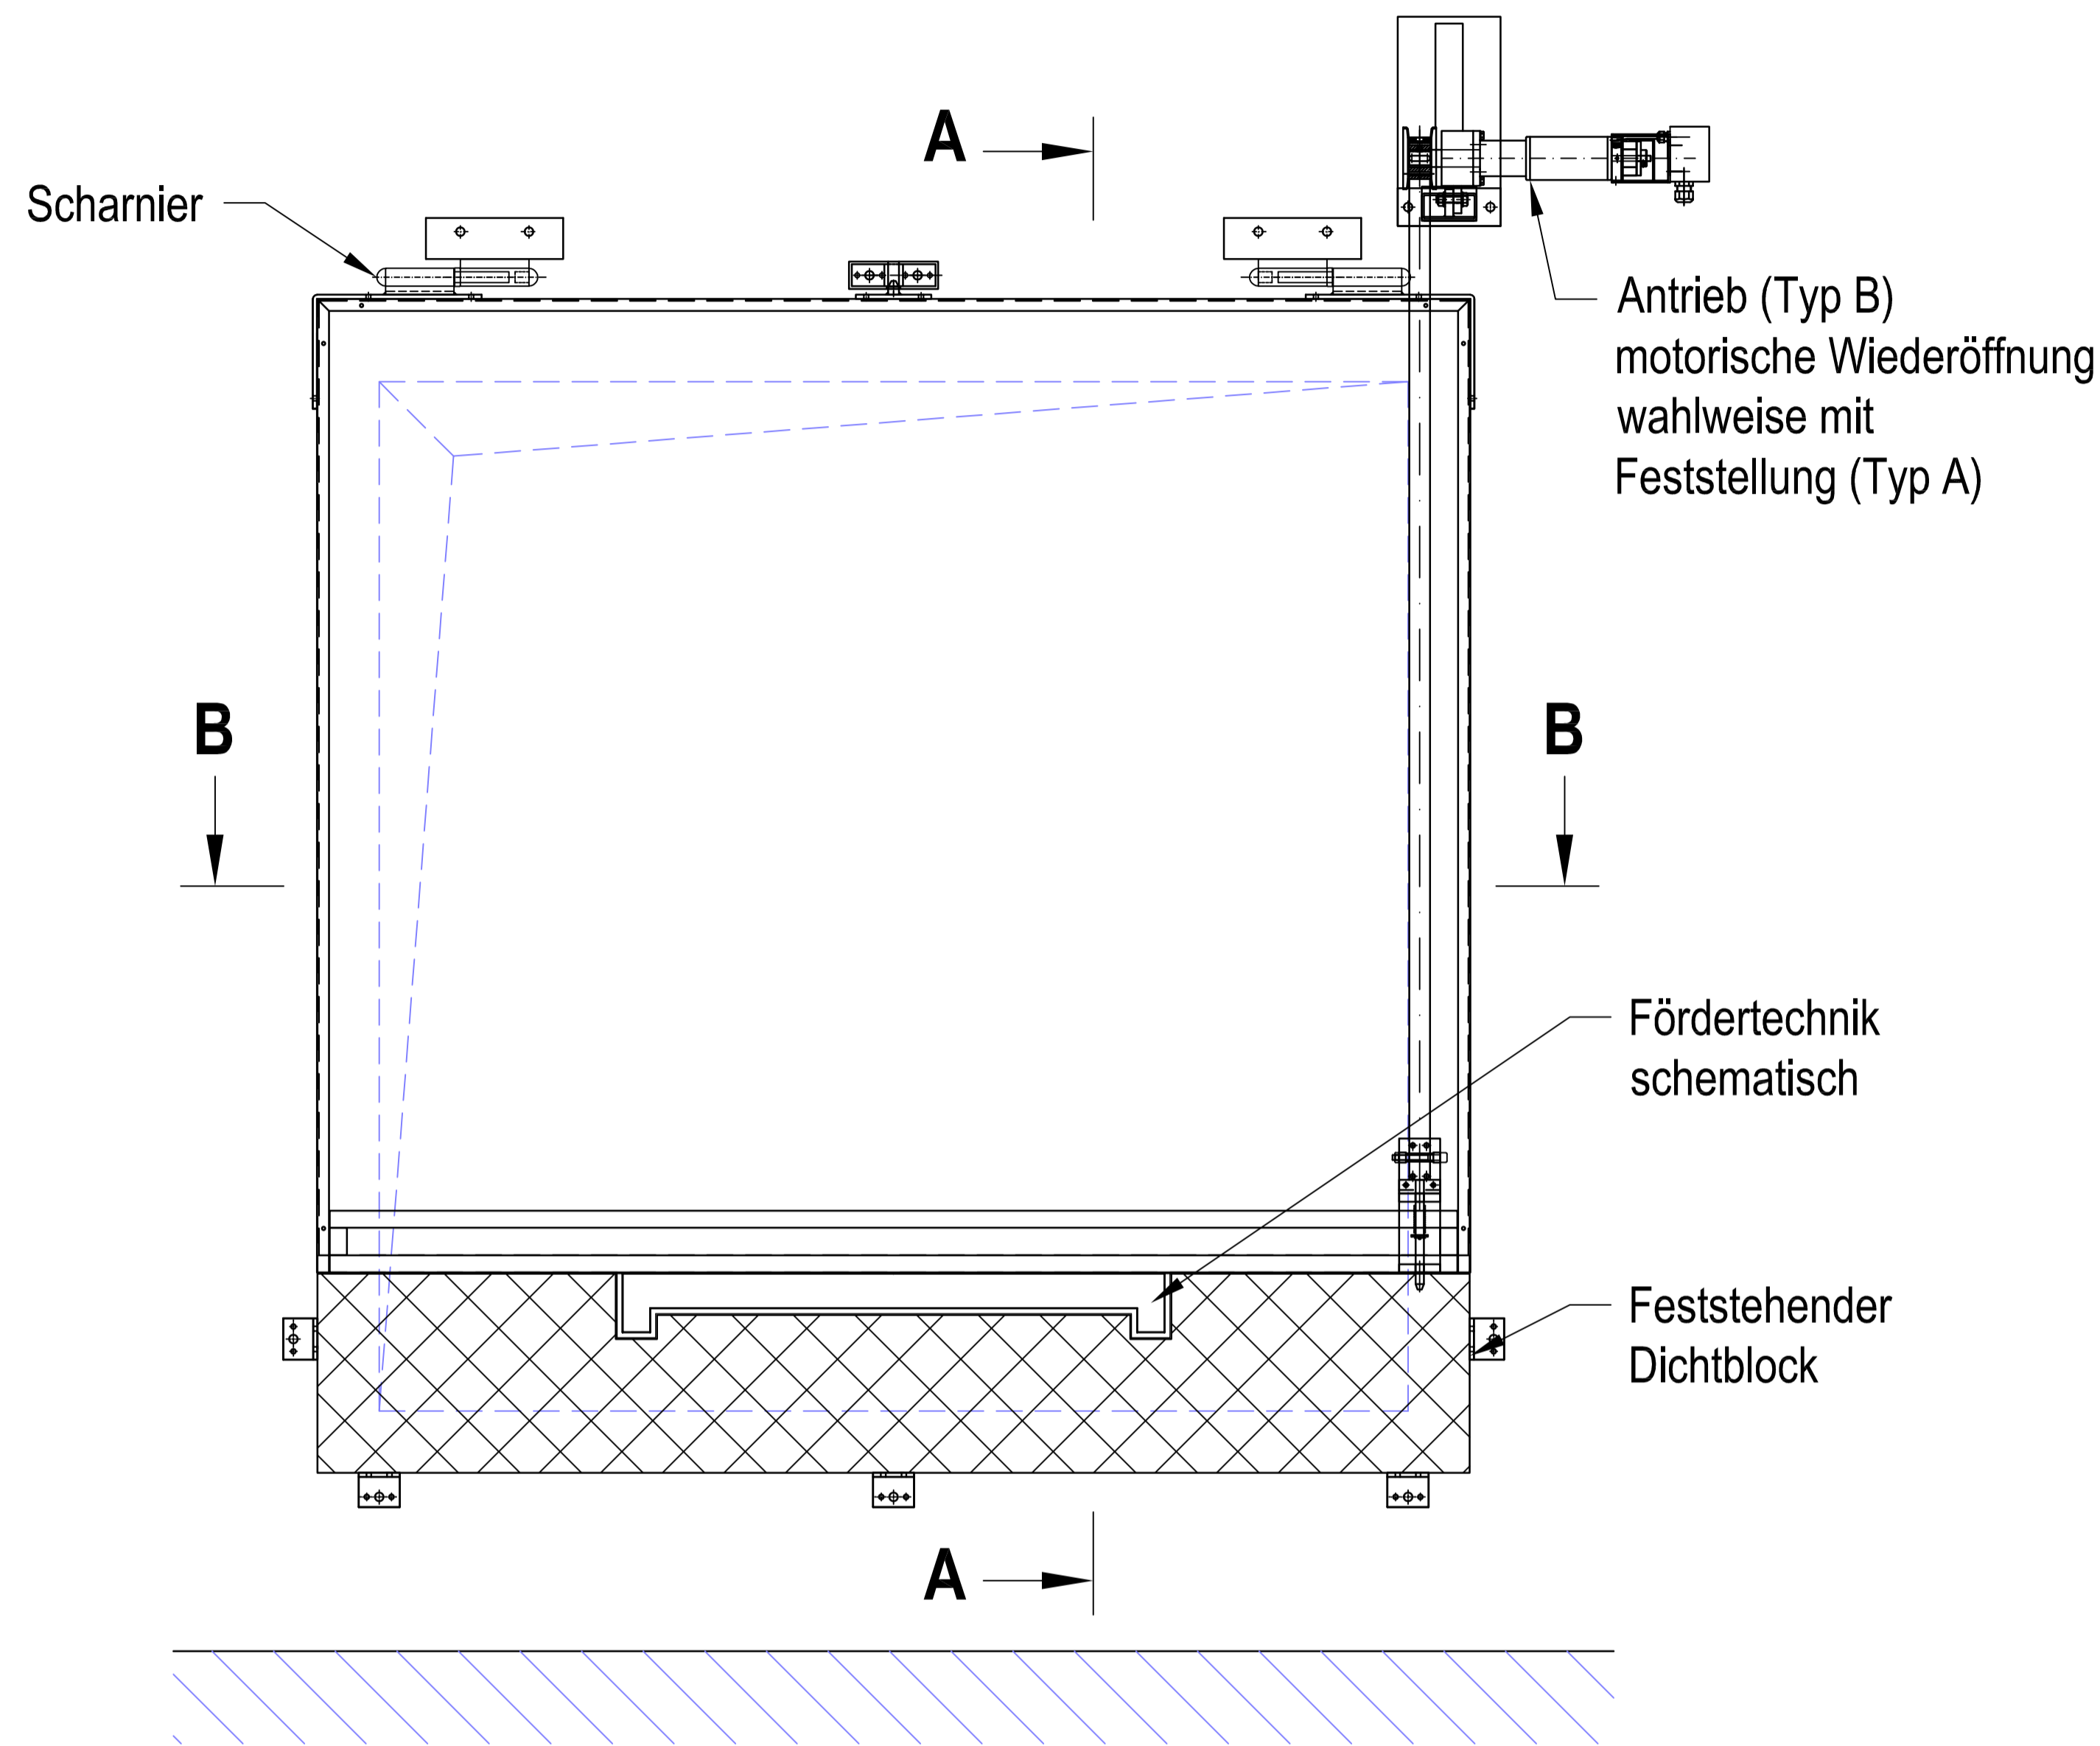

Förderanlagenabschluss "abs EI90 SWING", von oben nach unten klappend, ungetrennte Fördertechnik

[mm]

Verwendbarkeitsnachweise:
 [EU Flag] ETA- im Zulassungsverfahren;
 [CH Flag] VKF Nr. 22766
 Abweichende Abmessungen auf Anfrage!

Achtung:
 Die dargestellte Maße sind Standardmaße.
 Diese können in einem gewissen Rahmen an
 bauliche Gegebenheiten angepasst werden.
 Alle Angaben und Abbildungen sind unverbindlich.
 Technische Änderungen sind vorbehalten.