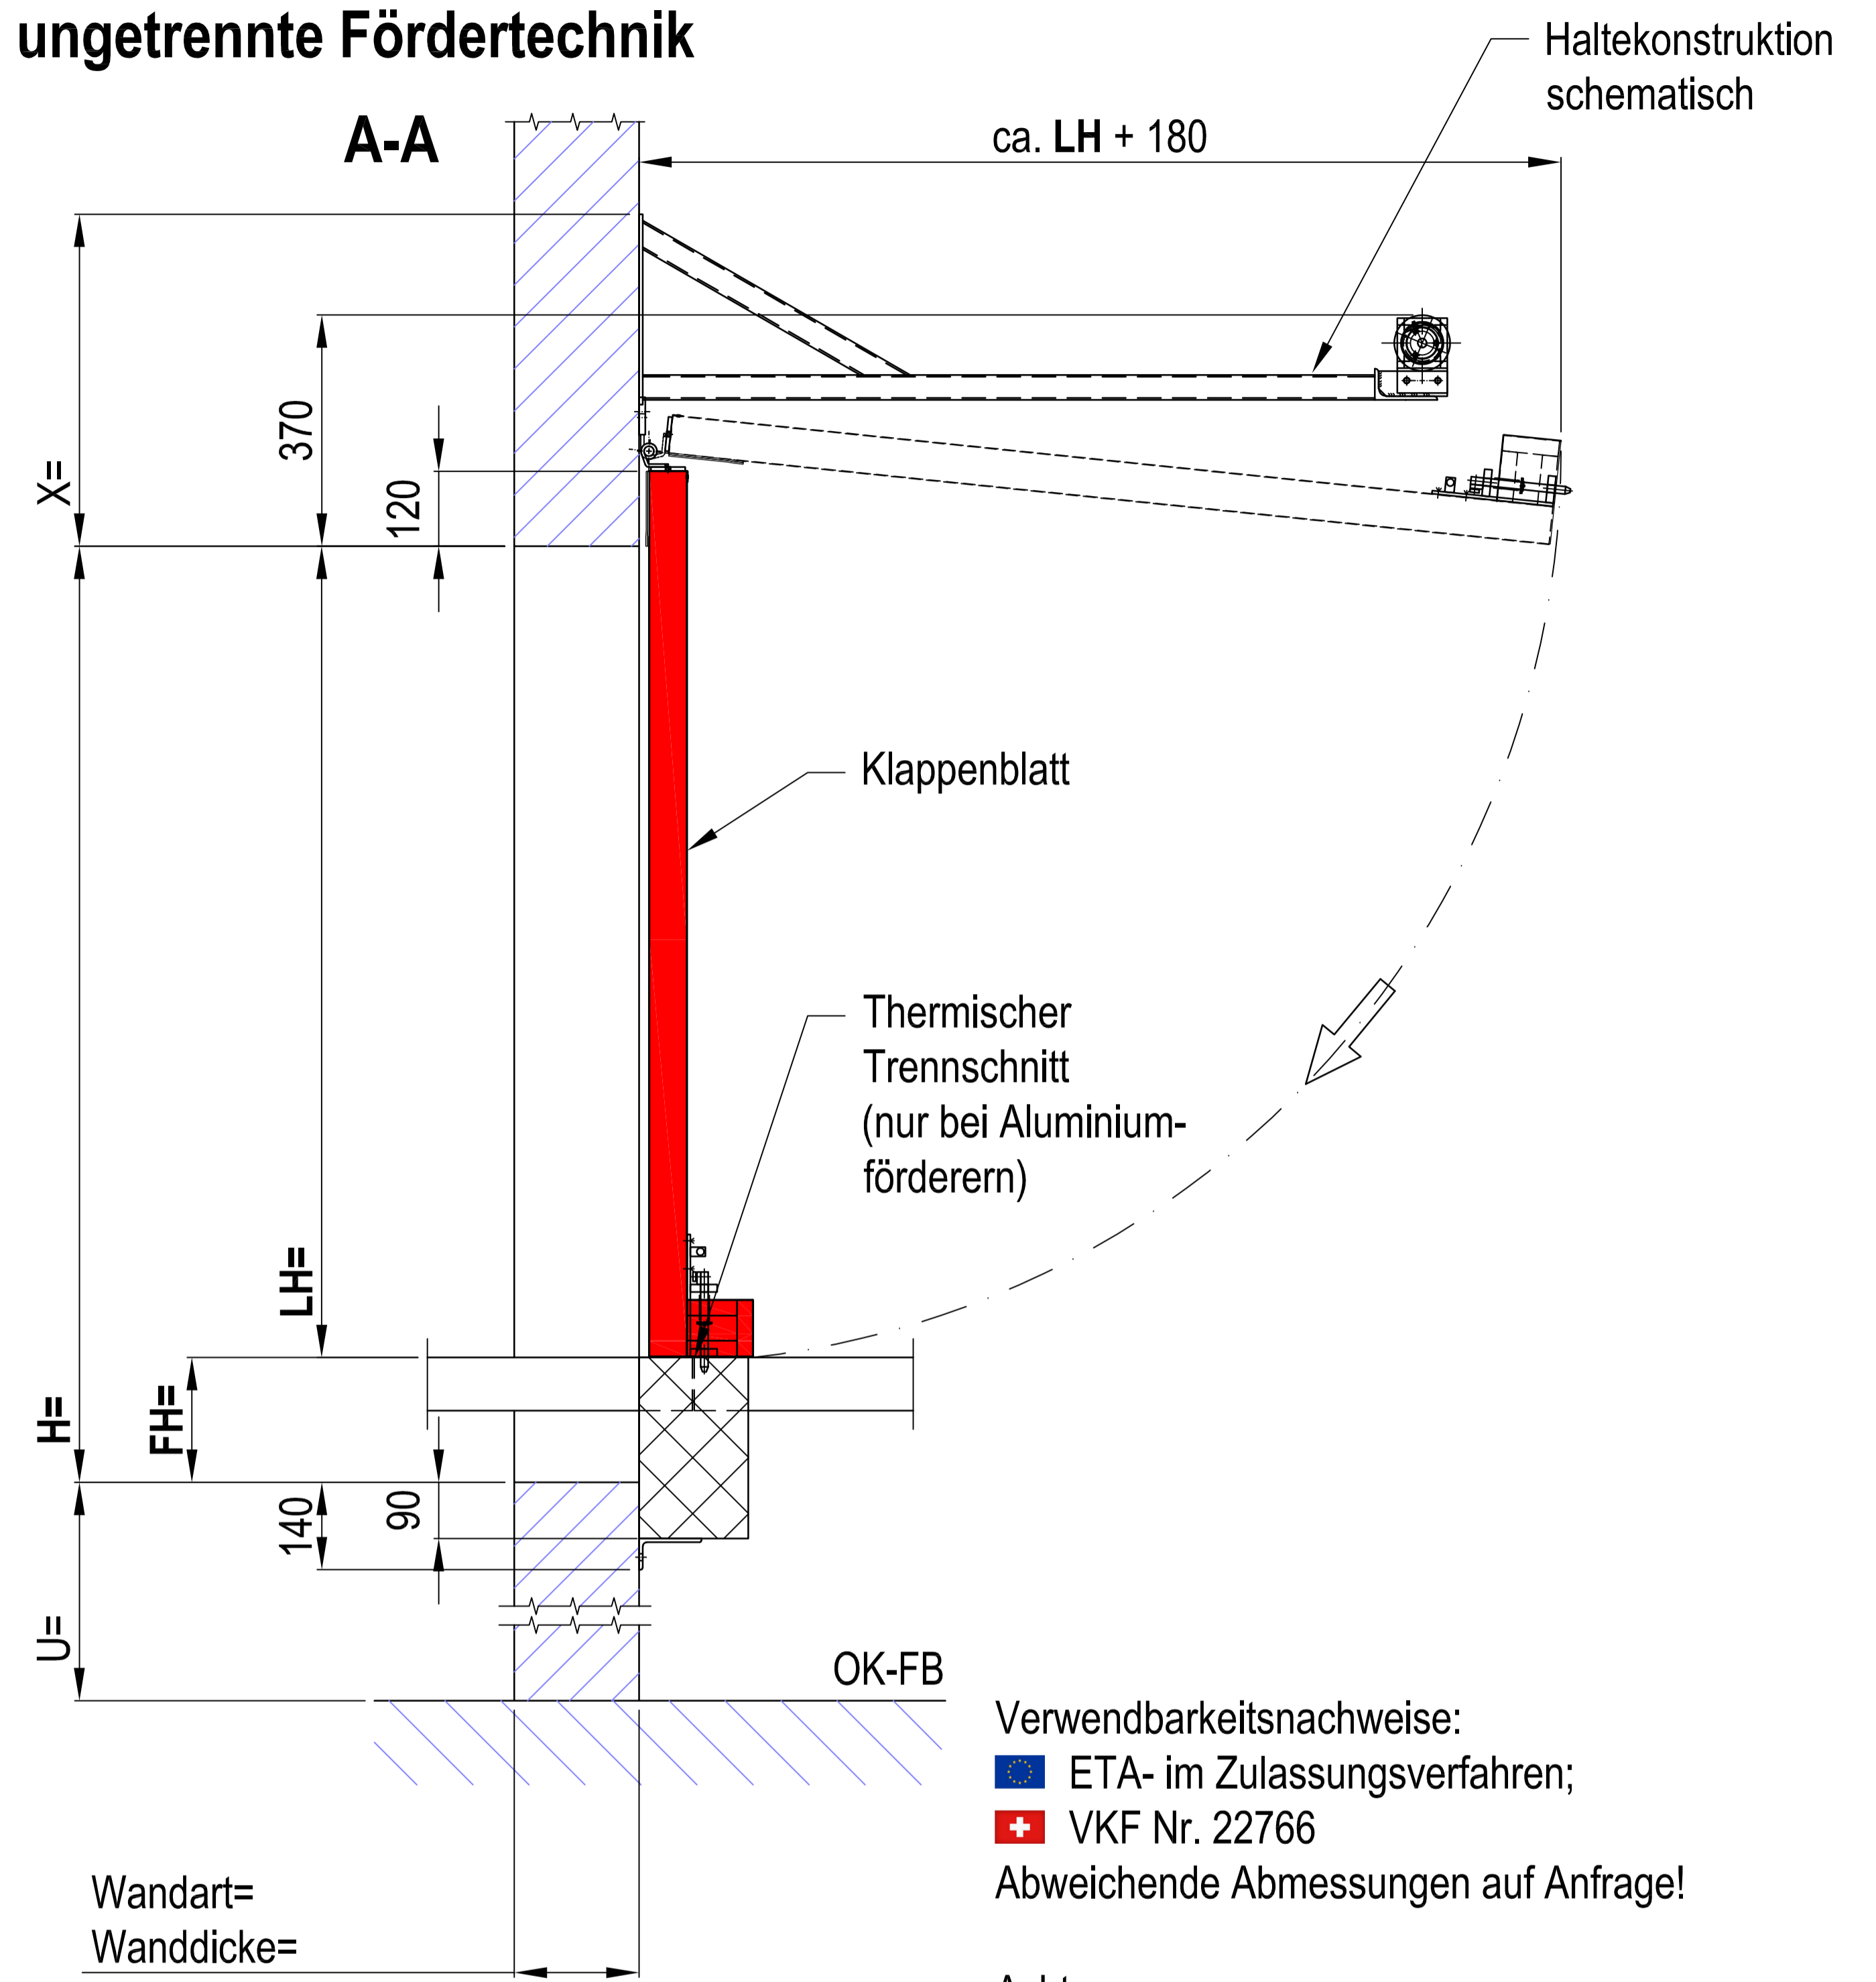

Förderanlagenabschluss "abs EI90 SWING", von oben nach unten klappend, ungetrennte Fördertechnik

[mm]

Verwendbarkeitsnachweise:
 [EU Flag] ETA- im Zulassungsverfahren;
 [CH Flag] VKF Nr. 22766
 Abweichende Abmessungen auf Anfrage!

Achtung:
 Die dargestellte Maße sind Standardmaße.
 Diese können in einem gewissen Rahmen an
 bauliche Gegebenheiten angepasst werden.
 Alle Angaben und Abbildungen sind unverbindlich.
 Technische Änderungen sind vorbehalten.