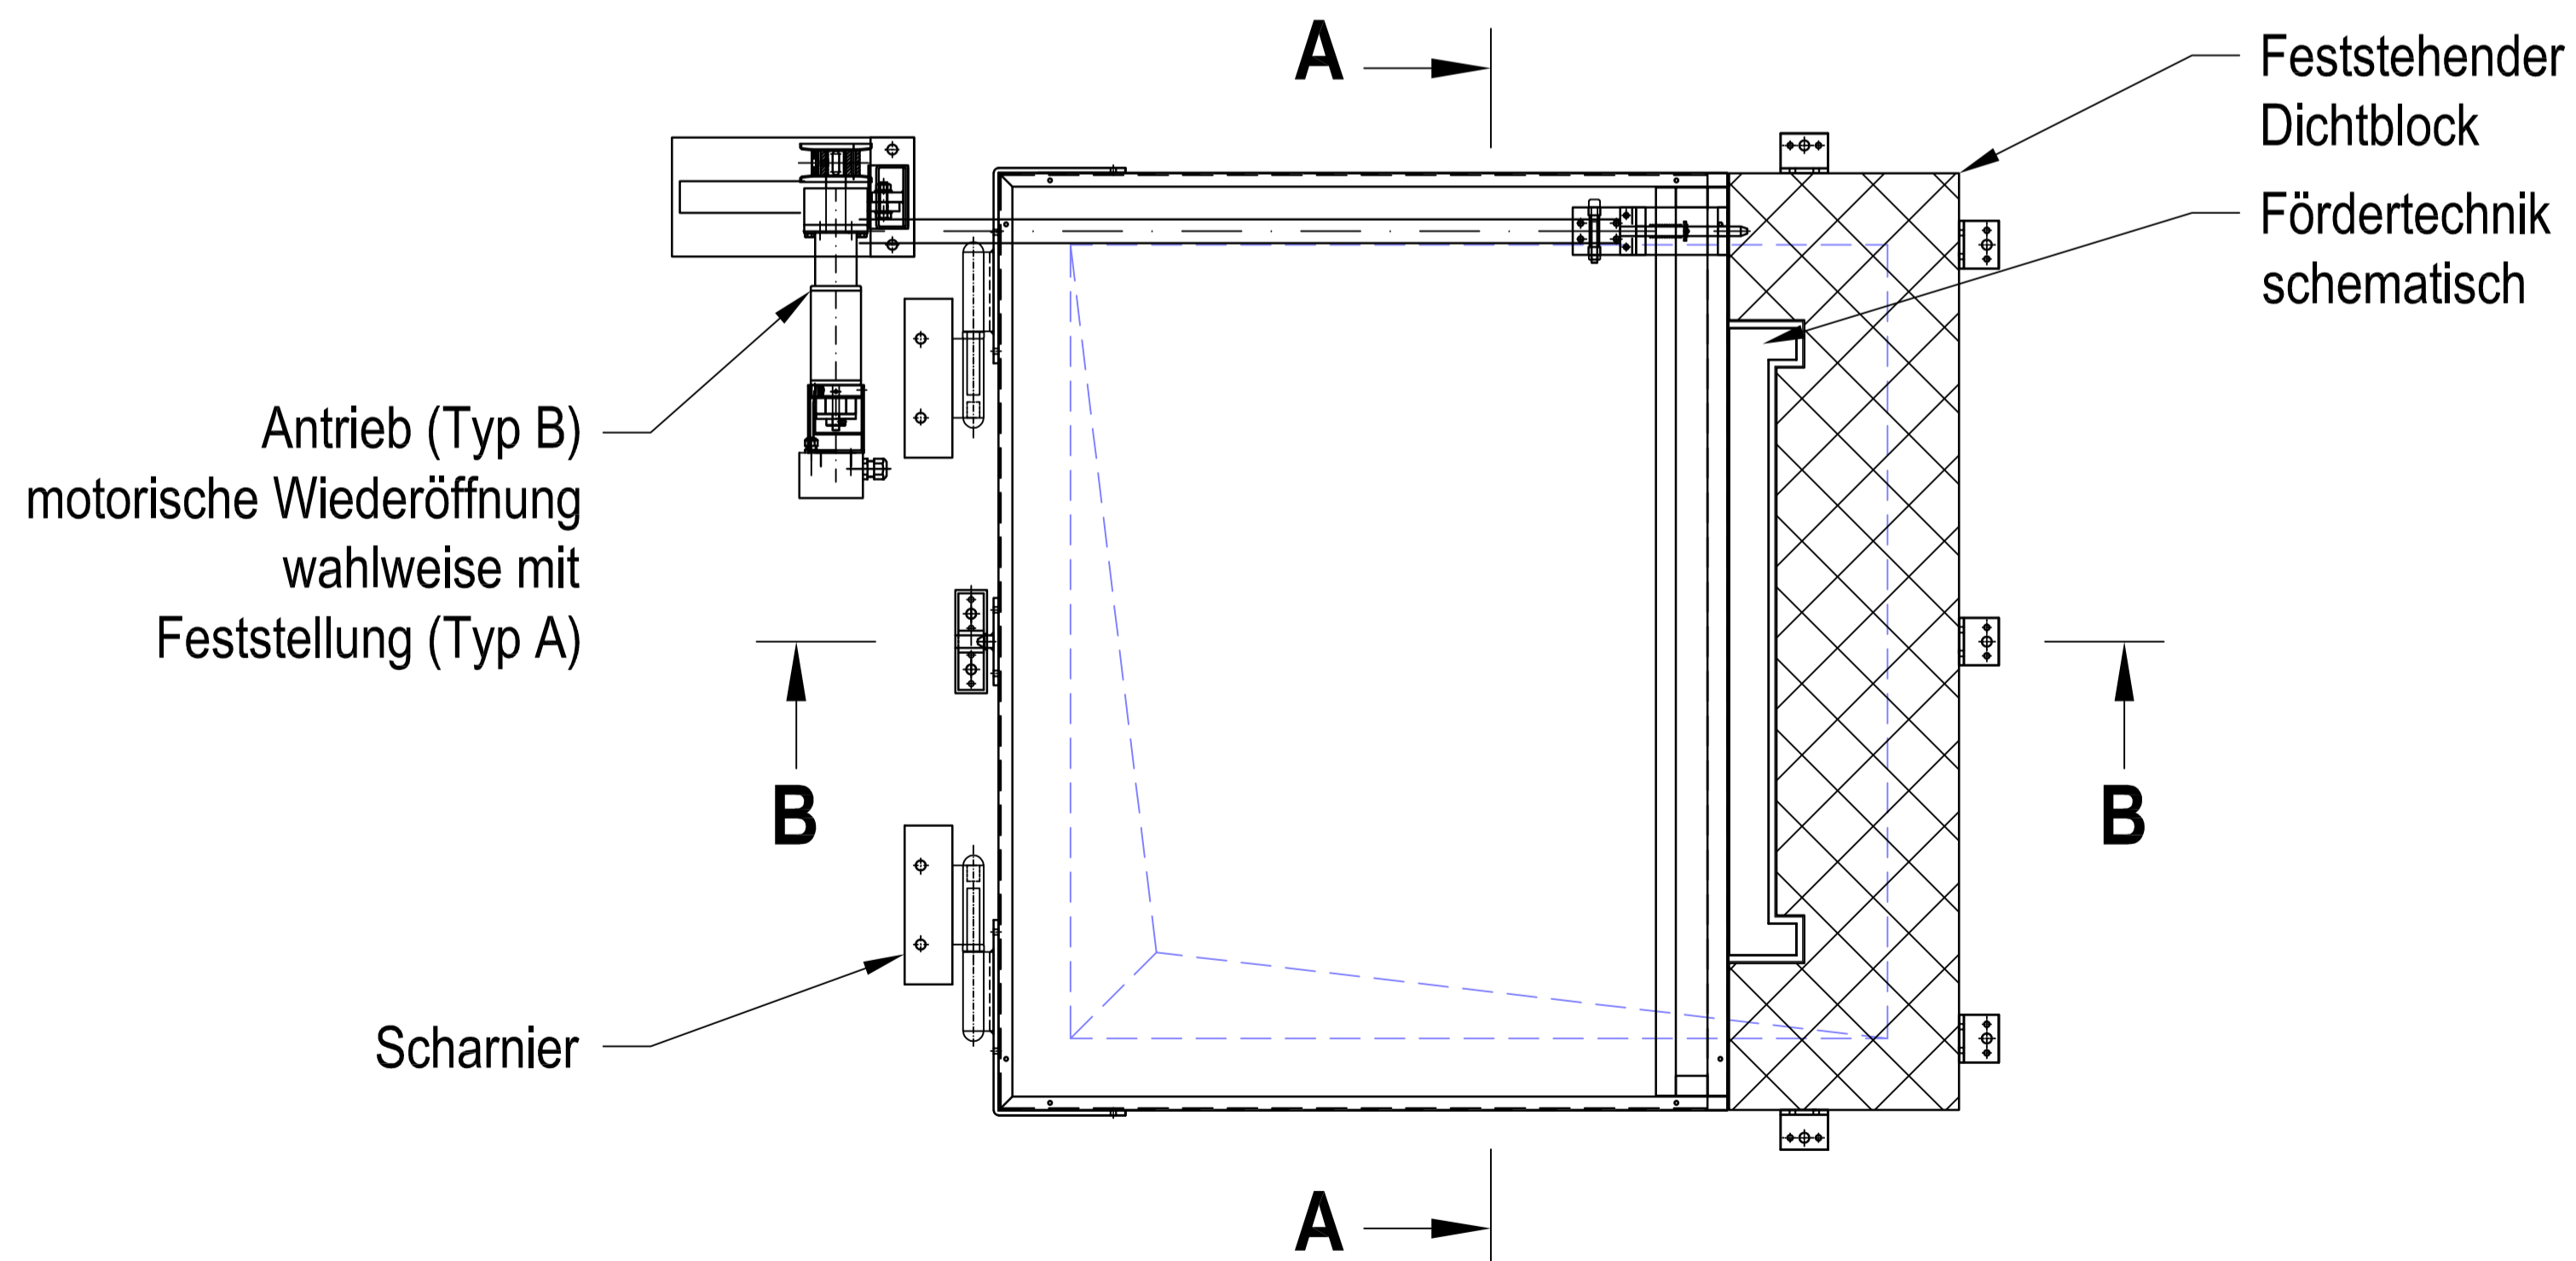

Förderanlagenabschluss "abs EI90 SWING", auf dem Boden klappend, ungetrennte Fördertechnik

[mm]

Verwendbarkeitsnachweise:

ETA- im Zulassungsverfahren;

VKF Nr. 22766

Abweichende Abmessungen auf Anfrage!

Achtung:

Die dargestellte Maße sind Standardmaße.

Diese können in einem gewissen Rahmen an

bauliche Gegebenheiten angepasst werden.

Alle Angaben und Abbildungen sind unverbindlich.

Technische Änderungen sind vorbehalten.