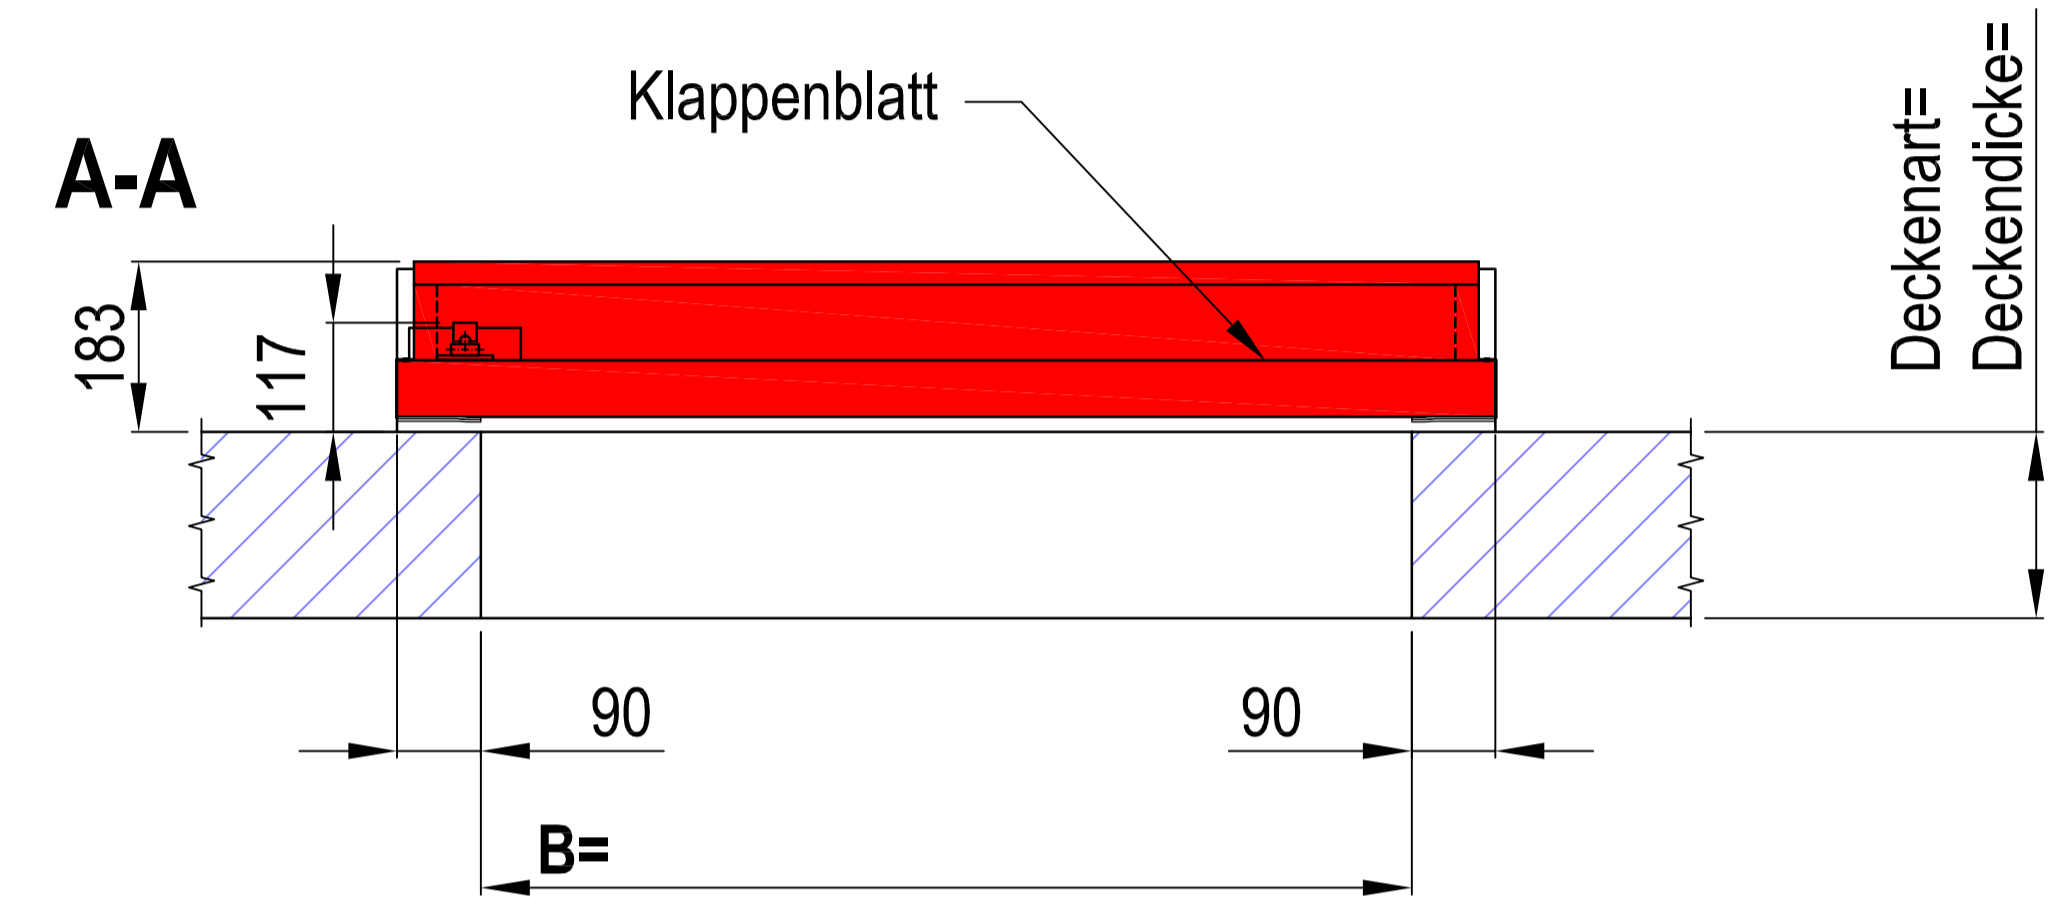

Förderanlagenabschluss "abs EI90 SWING", auf dem Boden klappend, ungetrennte Fördertechnik

[mm]

Verwendbarkeitsnachweise:

ETA- im Zulassungsverfahren;

VKF Nr. 22766

Abweichende Abmessungen auf Anfrage!

Achtung:

Die dargestellte Maße sind Standardmaße.

Diese können in einem gewissen Rahmen an

bauliche Gegebenheiten angepasst werden.

Alle Angaben und Abbildungen sind unverbindlich.

Technische Änderungen sind vorbehalten.