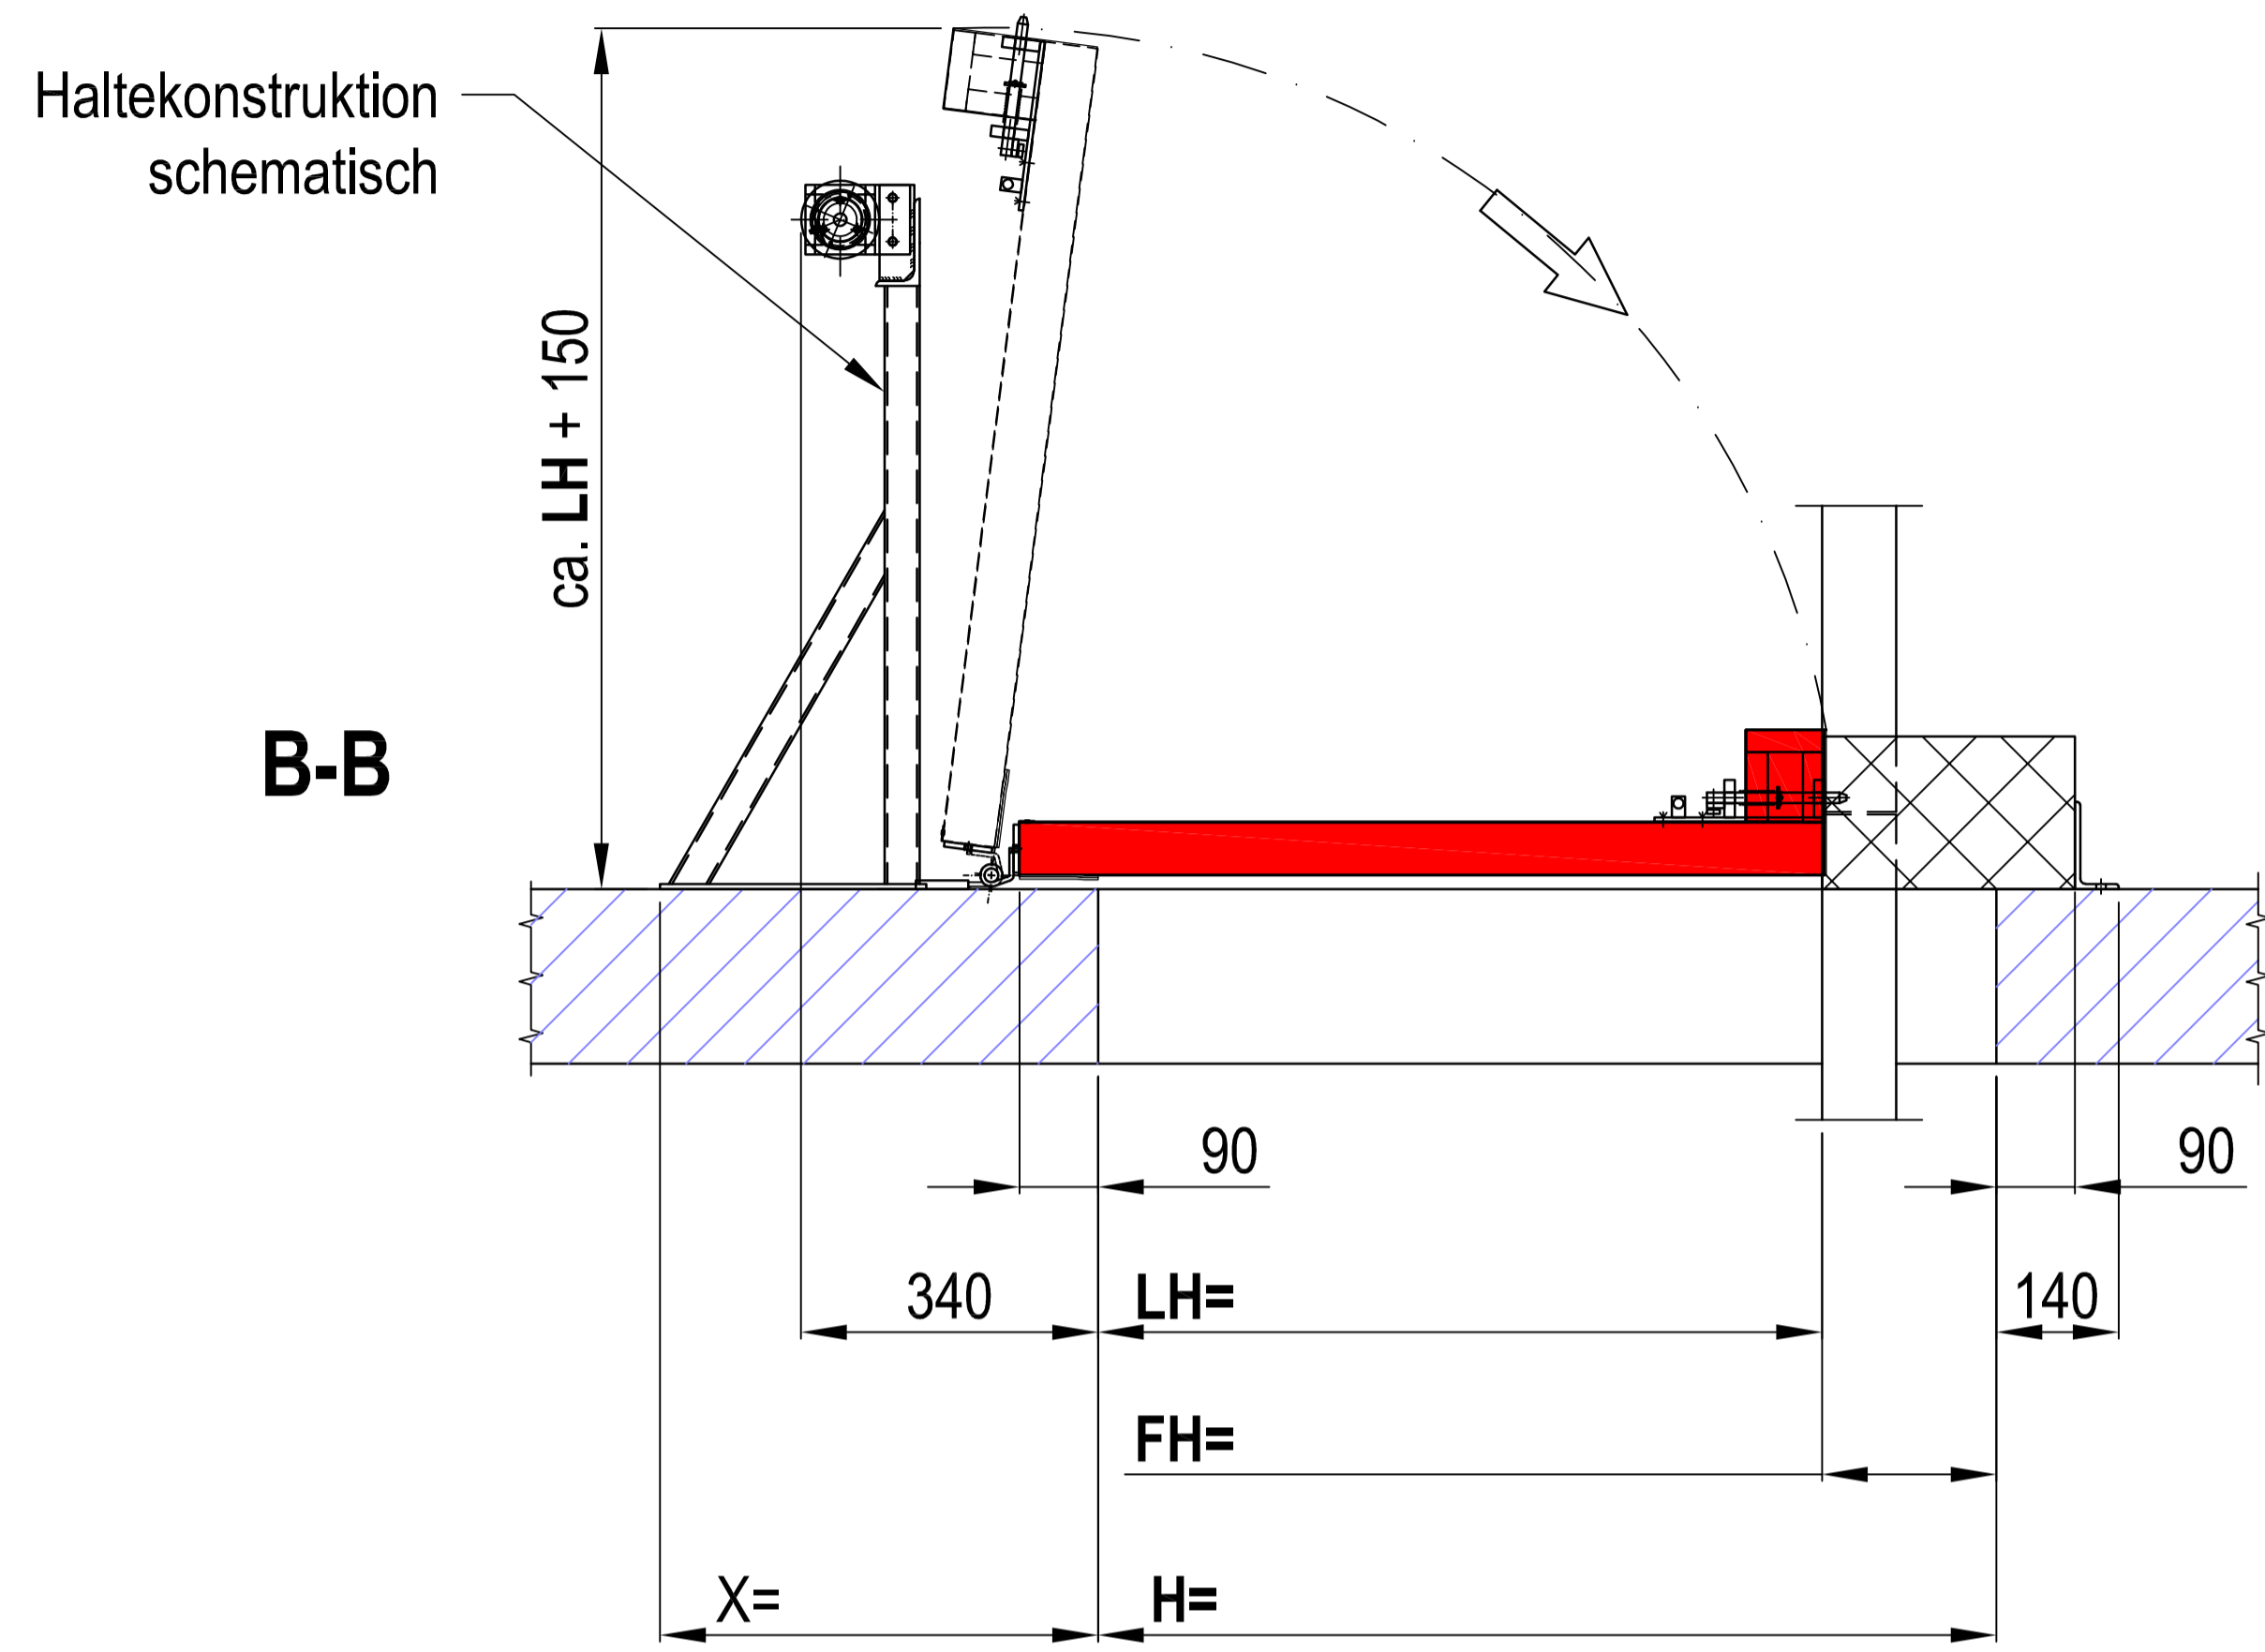

Förderanlagenabschluss "abs EI90 SWING", auf dem Boden klappend, ungetrennte Fördertechnik

[mm]

Verwendbarkeitsnachweise:

ETA- im Zulassungsverfahren;

VKF Nr. 22766

Abweichende Abmessungen auf Anfrage!

Achtung:

Die dargestellte Maße sind Standardmaße.

Diese können in einem gewissen Rahmen an

bauliche Gegebenheiten angepasst werden.

Alle Angaben und Abbildungen sind unverbindlich.

Technische Änderungen sind vorbehalten.